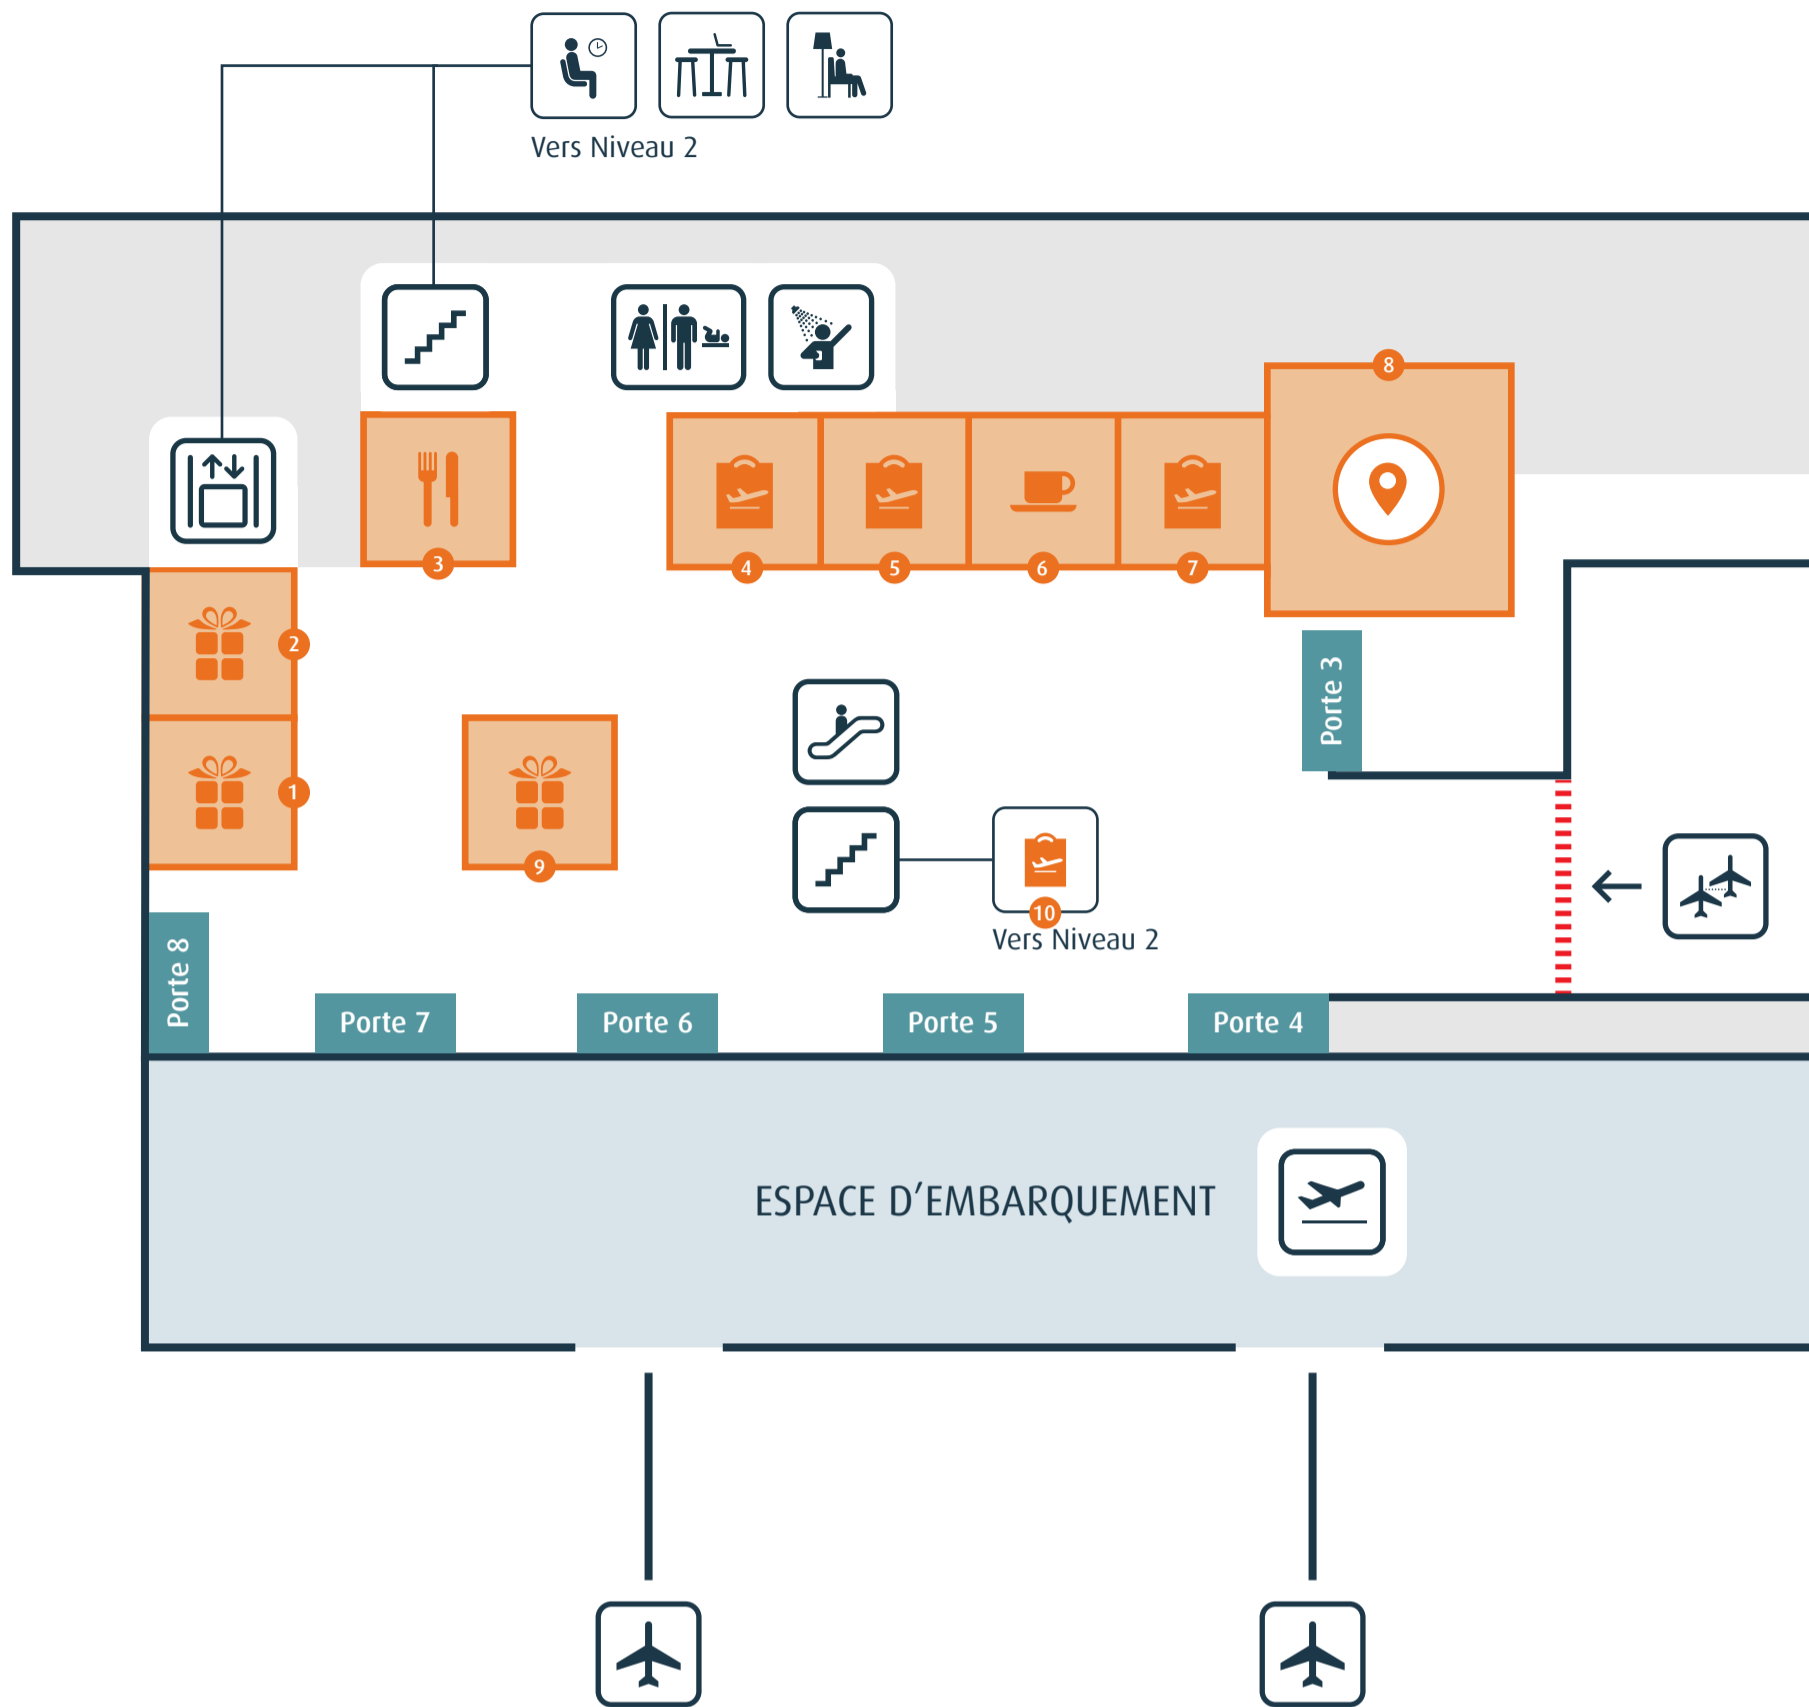

# Zone d'embarquement

AÉROPORT DE LA RÉUNION ROLAND-GARROS

## Boutiques et Restaurants

- |                             |                     |
|-----------------------------|---------------------|
| 1 Relay                     | 6 Illy caffè        |
| 2 Escale Artisanat          | 7 Pardon! Duty Free |
| 3 Le Bon Vol by Cap méchant | 8 <b>Dodo to Go</b> |
| 4 Narsy Duty Free Shop      | 9 Soleil Réunion    |
| 5 Marché péi Duty Free      | 10 Aélia Duty Free  |

## Zone réservée - Embarquement

Toilettes

Espace d'attente

Salons

Cafés

Douche

Espace de travail

Restaurants

Duty Free

Escalator

Départs

Boutiques

Bars

Escalier

Correspondances