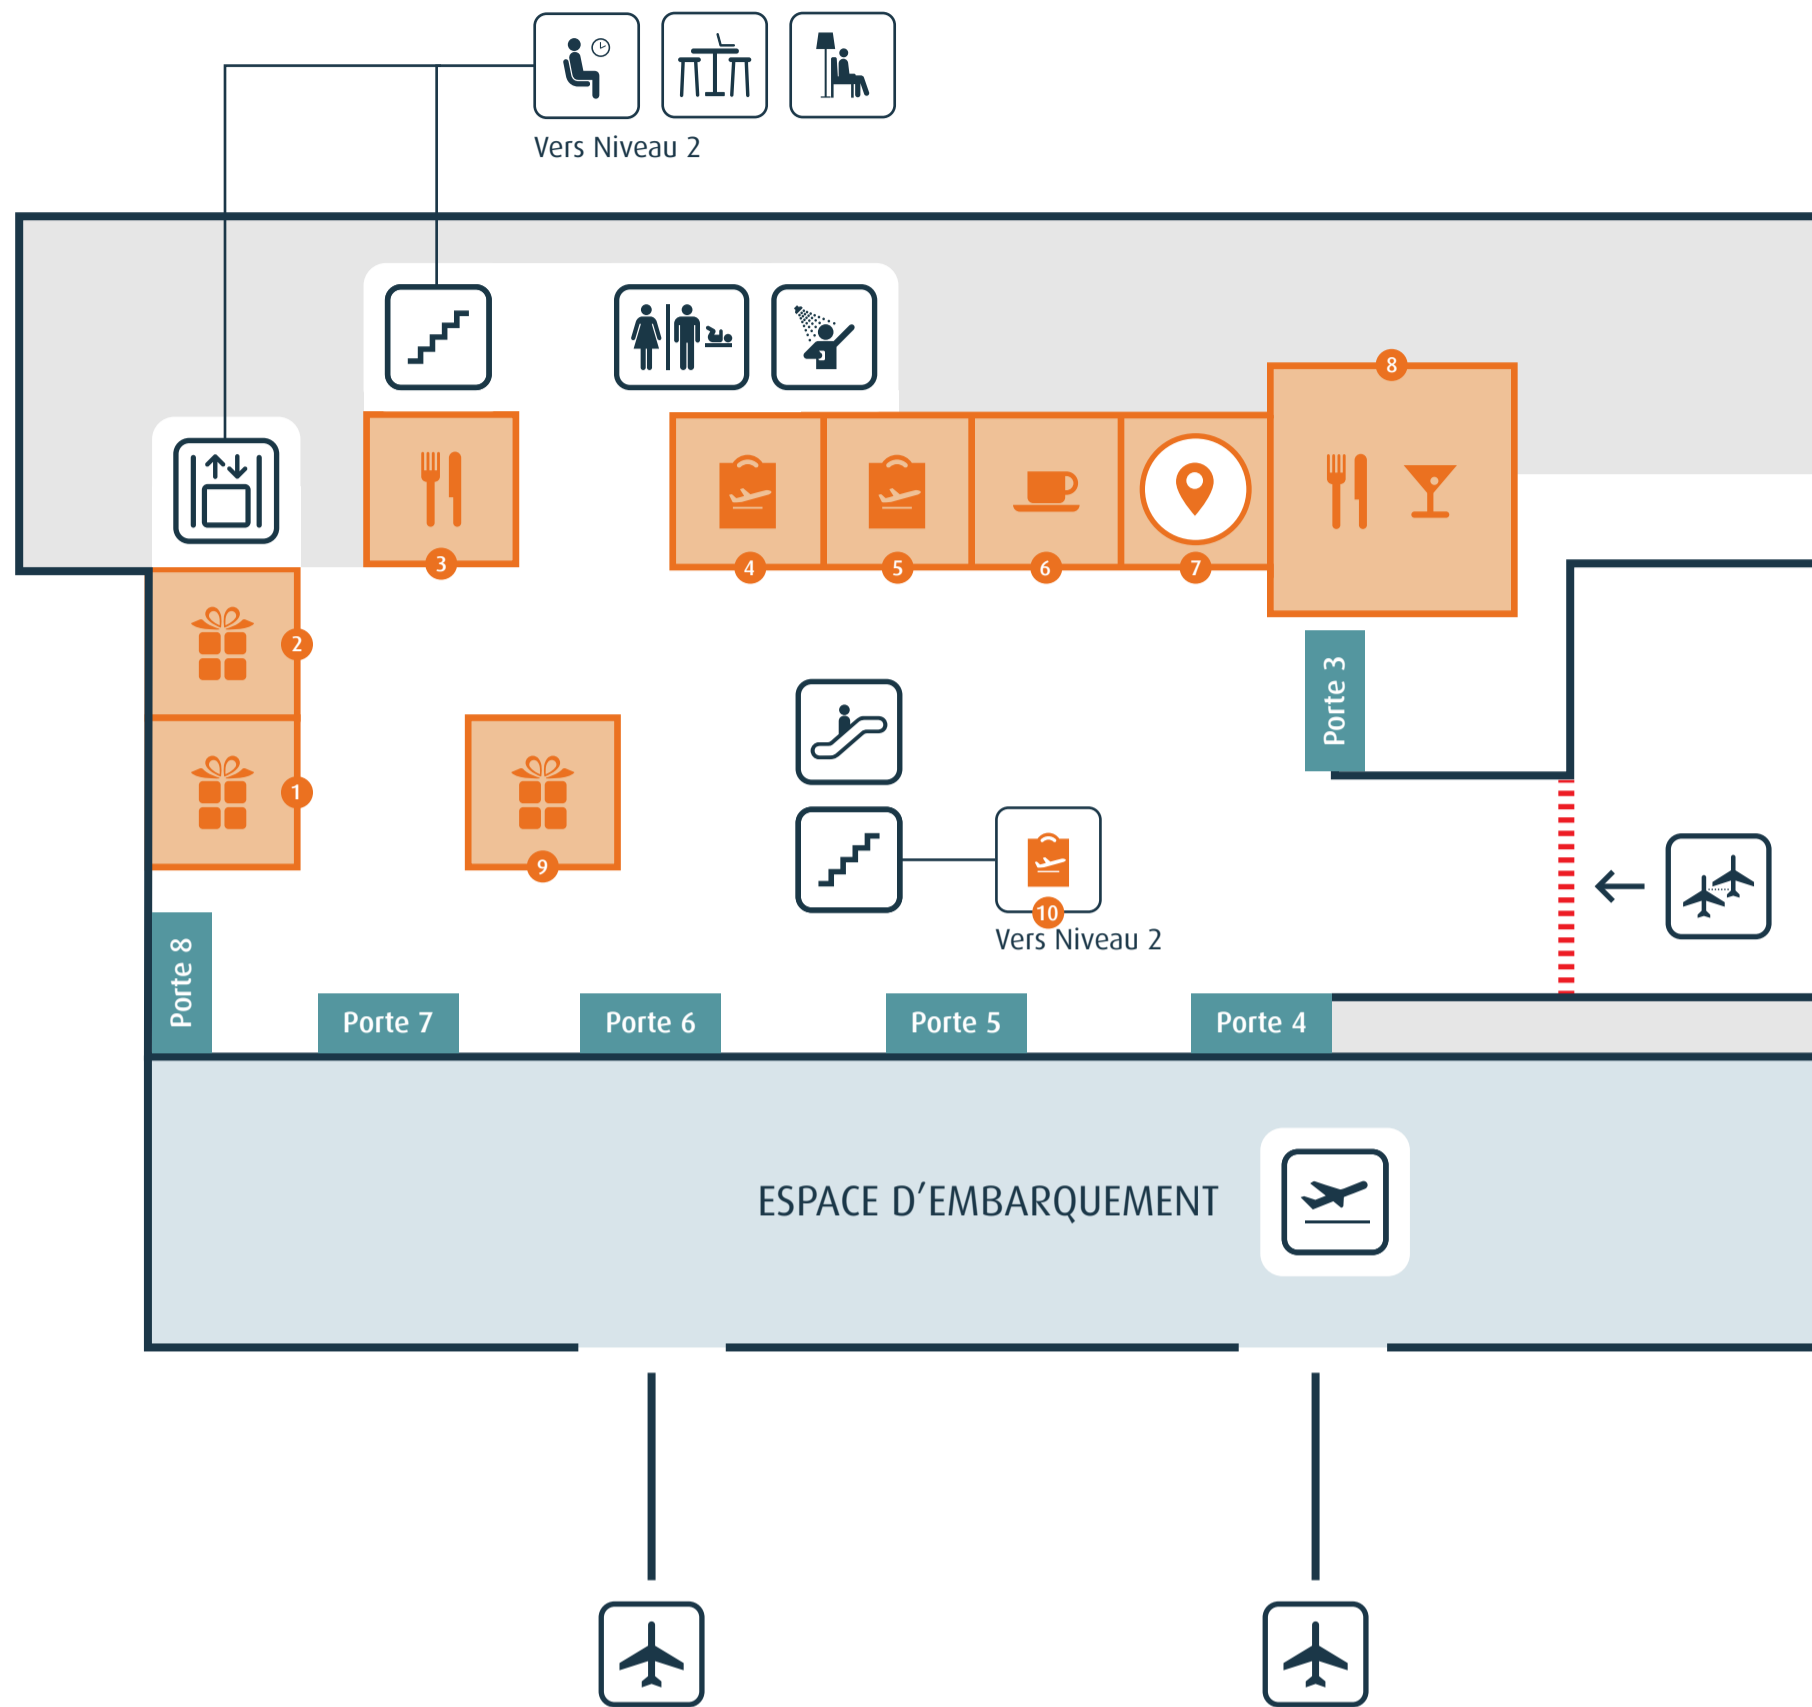

Zone d'embarquement

AÉROPORT DE LA RÉUNION ROLAND-GARROS

Boutiques et Restaurants

- | | |
|-----------------------------|----------------------------|
| 1 Relay | 6 Illy caffè |
| 2 Escale Artisanat | 7 Pardon! Duty Free |
| 3 Le Bon Vol by Cap méchant | 8 Dodo to Go |
| 4 Narsy Duty Free Shop | 9 Soleil Réunion |
| 5 Marché péi Duty Free | 10 Aélia Duty Free |

Zone réservée - Embarquement

Toilettes

Espace d'attente

Salons

Cafés

Douche

Espace de travail

Restaurants

Duty Free

Escalator

Départs

Boutiques

Bars

Escalier

Correspondances