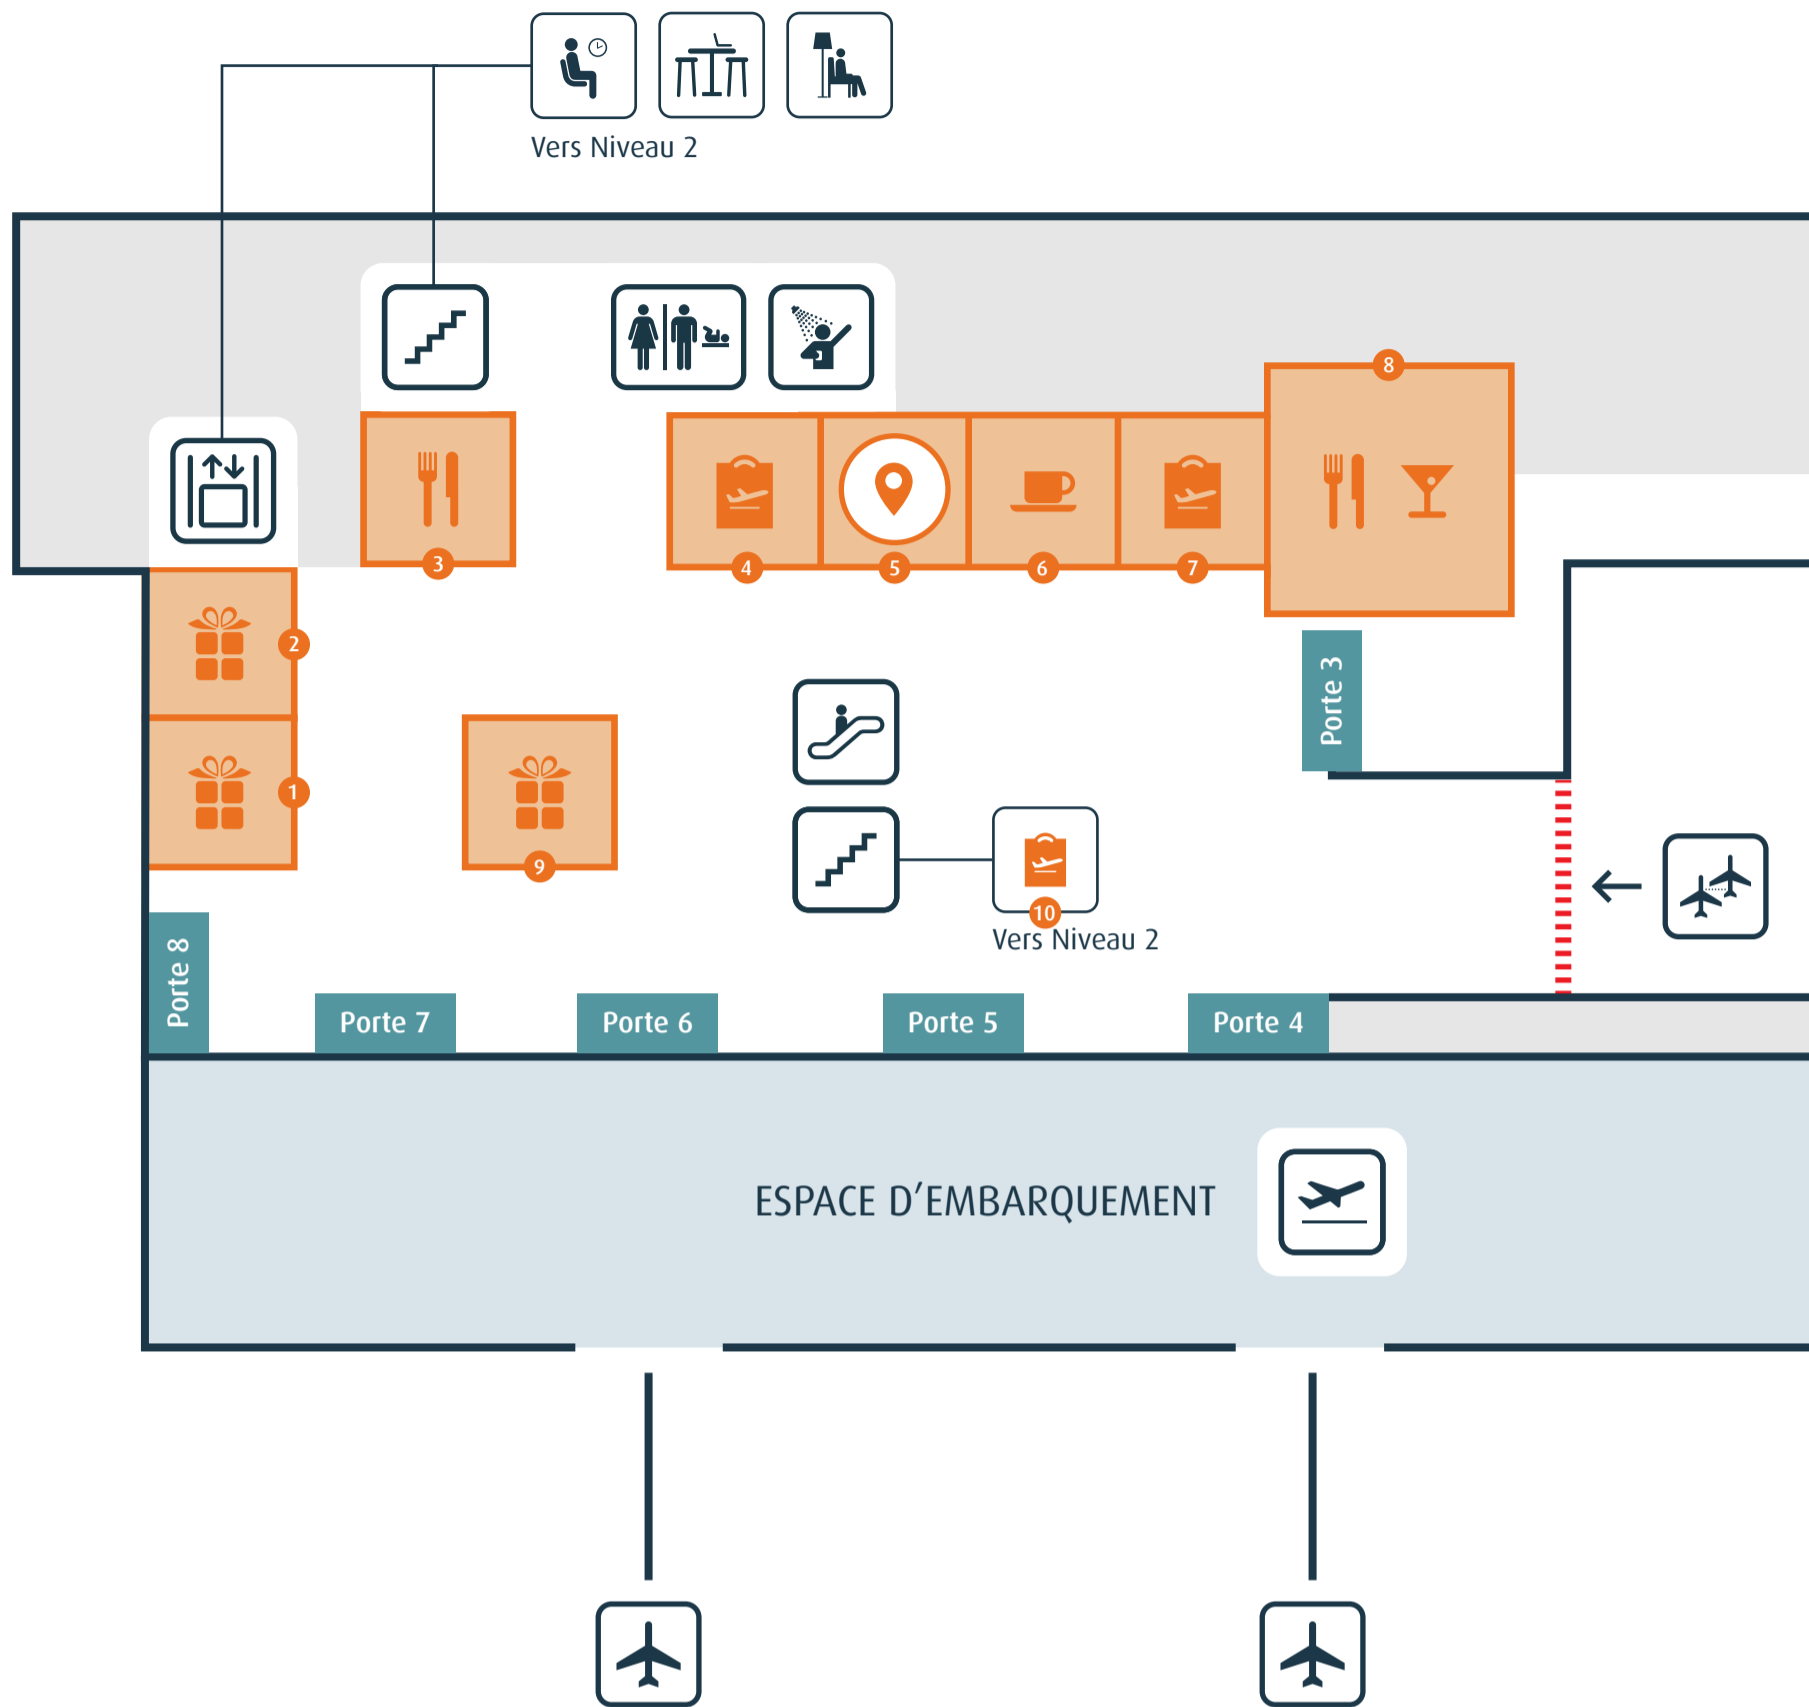

Zone d'embarquement

AÉROPORT DE LA RÉUNION ROLAND-GARROS

Boutiques et Restaurants

- | | |
|-------------------------------|---------------------|
| 1 Relay | 6 Illy caffè |
| 2 Escale Artisanat | 7 Pardon! Duty Free |
| 3 Le Bon Vol by Cap méchant | 8 Dodo to Go |
| 4 Narsy Duty Free Shop | 9 Soleil Réunion |
| 5 Marché péi Duty Free | 10 Aélia Duty Free |

Zone réservée - Embarquement

- | | | | |
|-----------|-------------------|-------------|-----------|
| Toilettes | Espace d'attente | Salons | Cafés |
| Douche | Espace de travail | Restaurants | Duty Free |
| Escalator | Départs | Boutiques | Bars |
| Escalier | Correspondances | | |