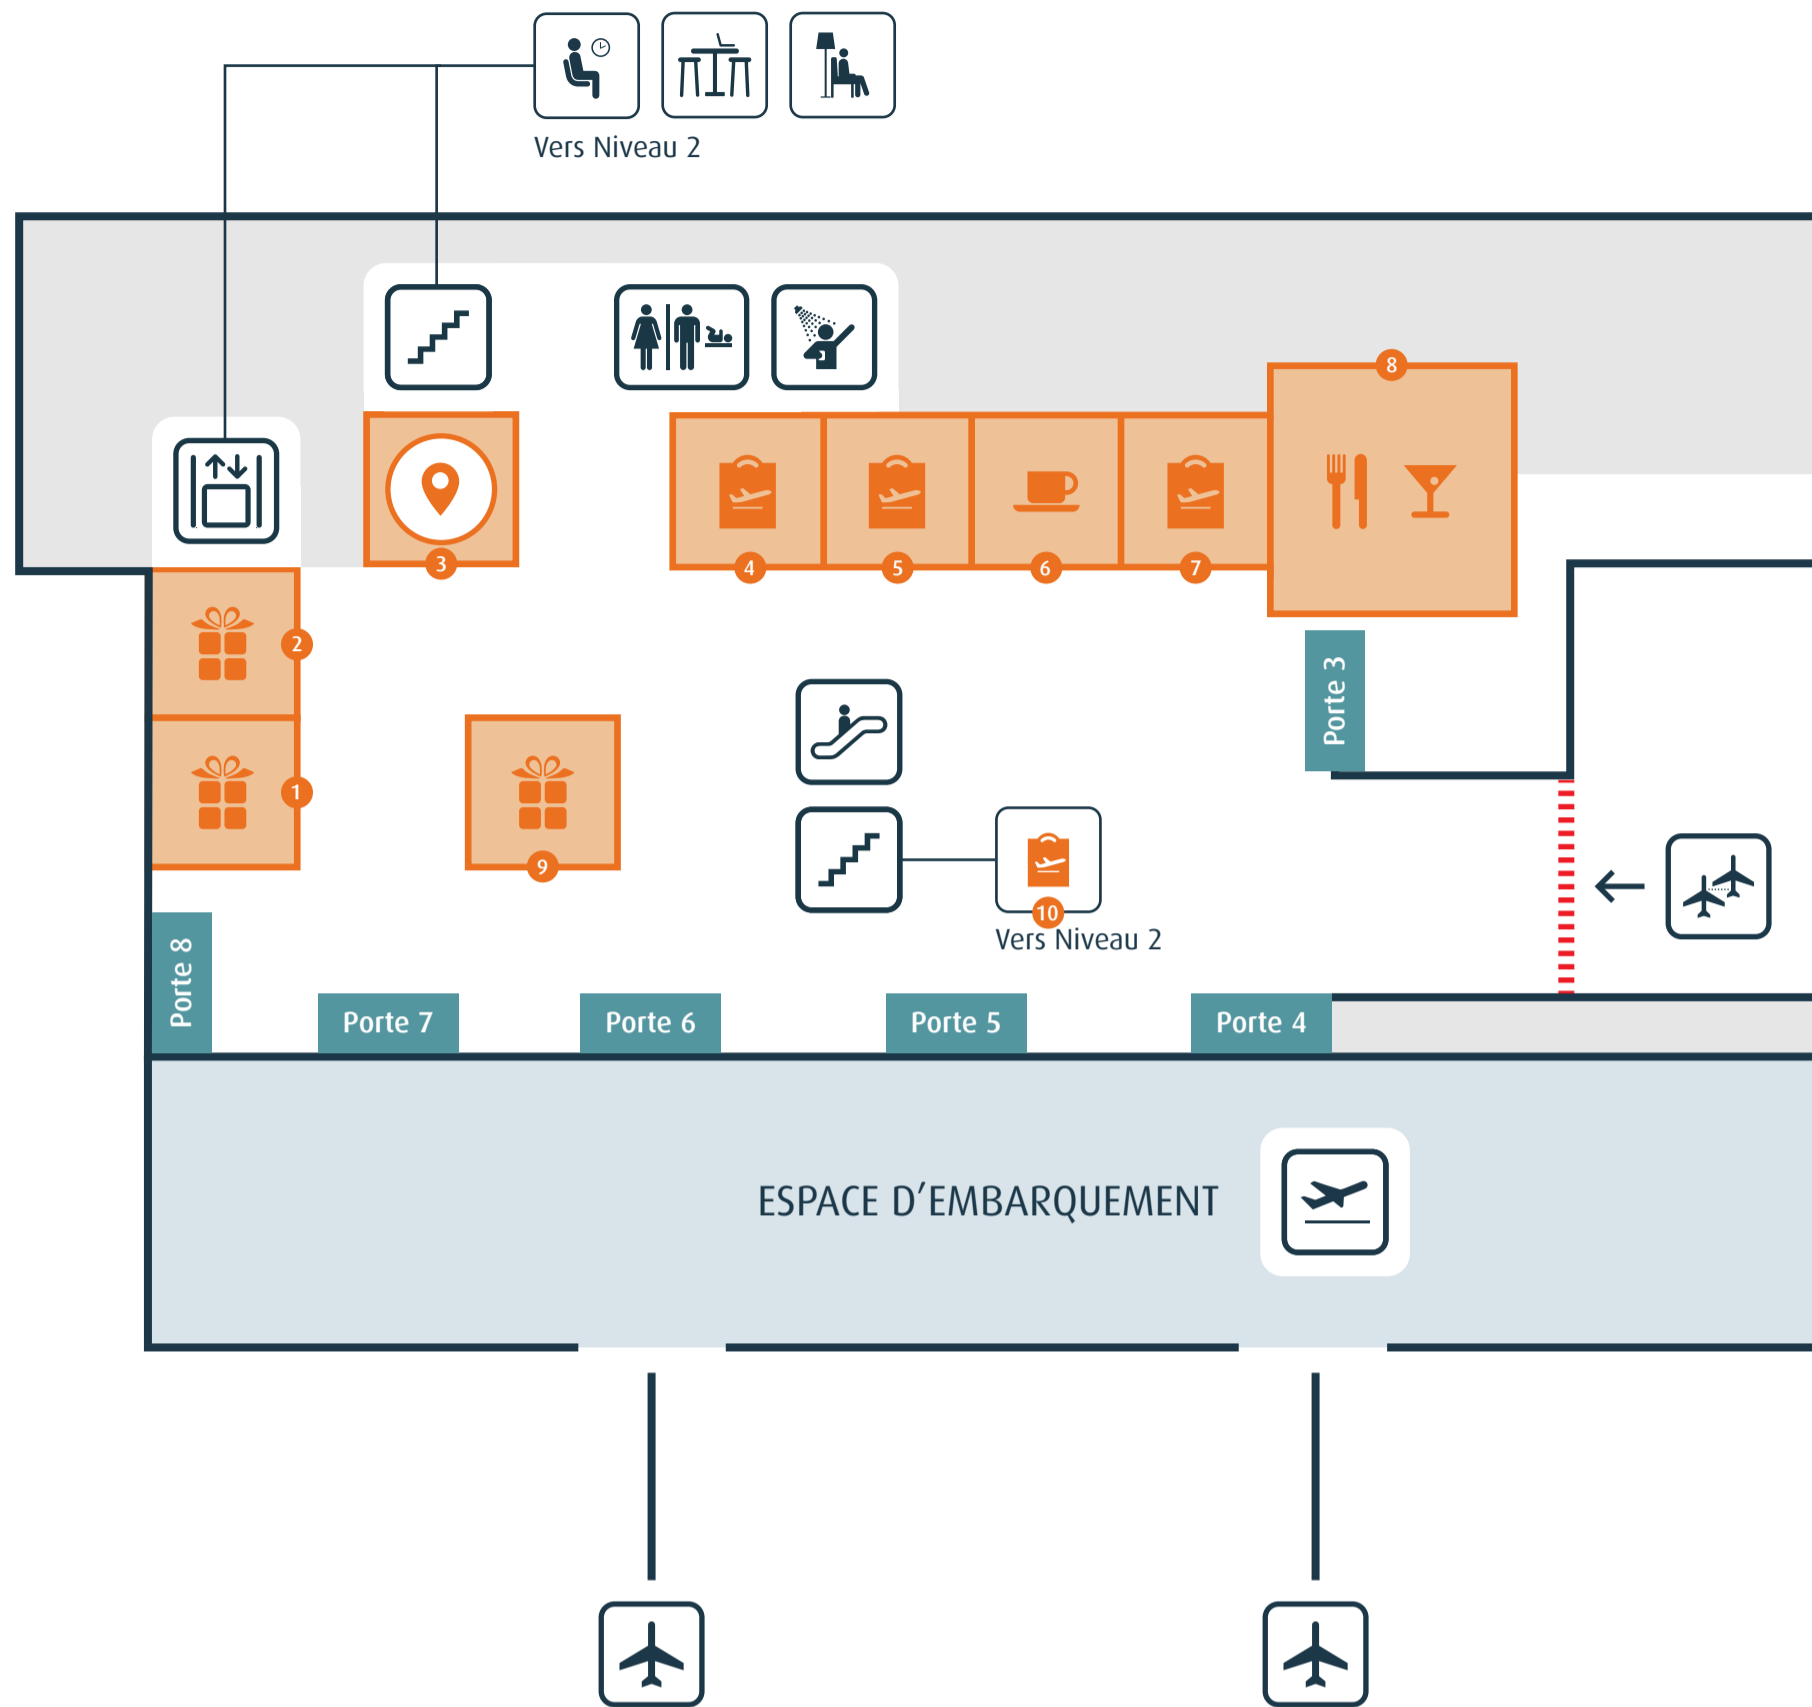

Zone d'embarquement

AÉROPORT DE LA RÉUNION ROLAND-GARROS

Boutiques et Restaurants

- | | |
|------------------------------------|---------------------|
| 1 Relay | 6 Illy caffè |
| 2 Escale Artisanat | 7 Pardon! Duty Free |
| 3 Le Bon Vol by Cap méchant | 8 Dodo to Go |
| 4 Narsy Duty Free Shop | 9 Soleil Réunion |
| 5 Marché péi Duty Free | 10 Aélia Duty Free |

Zone réservée - Embarquement

- | | | | |
|-----------|-------------------|-------------|-----------|
| Toilettes | Espace d'attente | Salons | Cafés |
| Douche | Espace de travail | Restaurants | Duty Free |
| Escalator | Départs | Boutiques | Bars |
| Escalier | Correspondances | | |