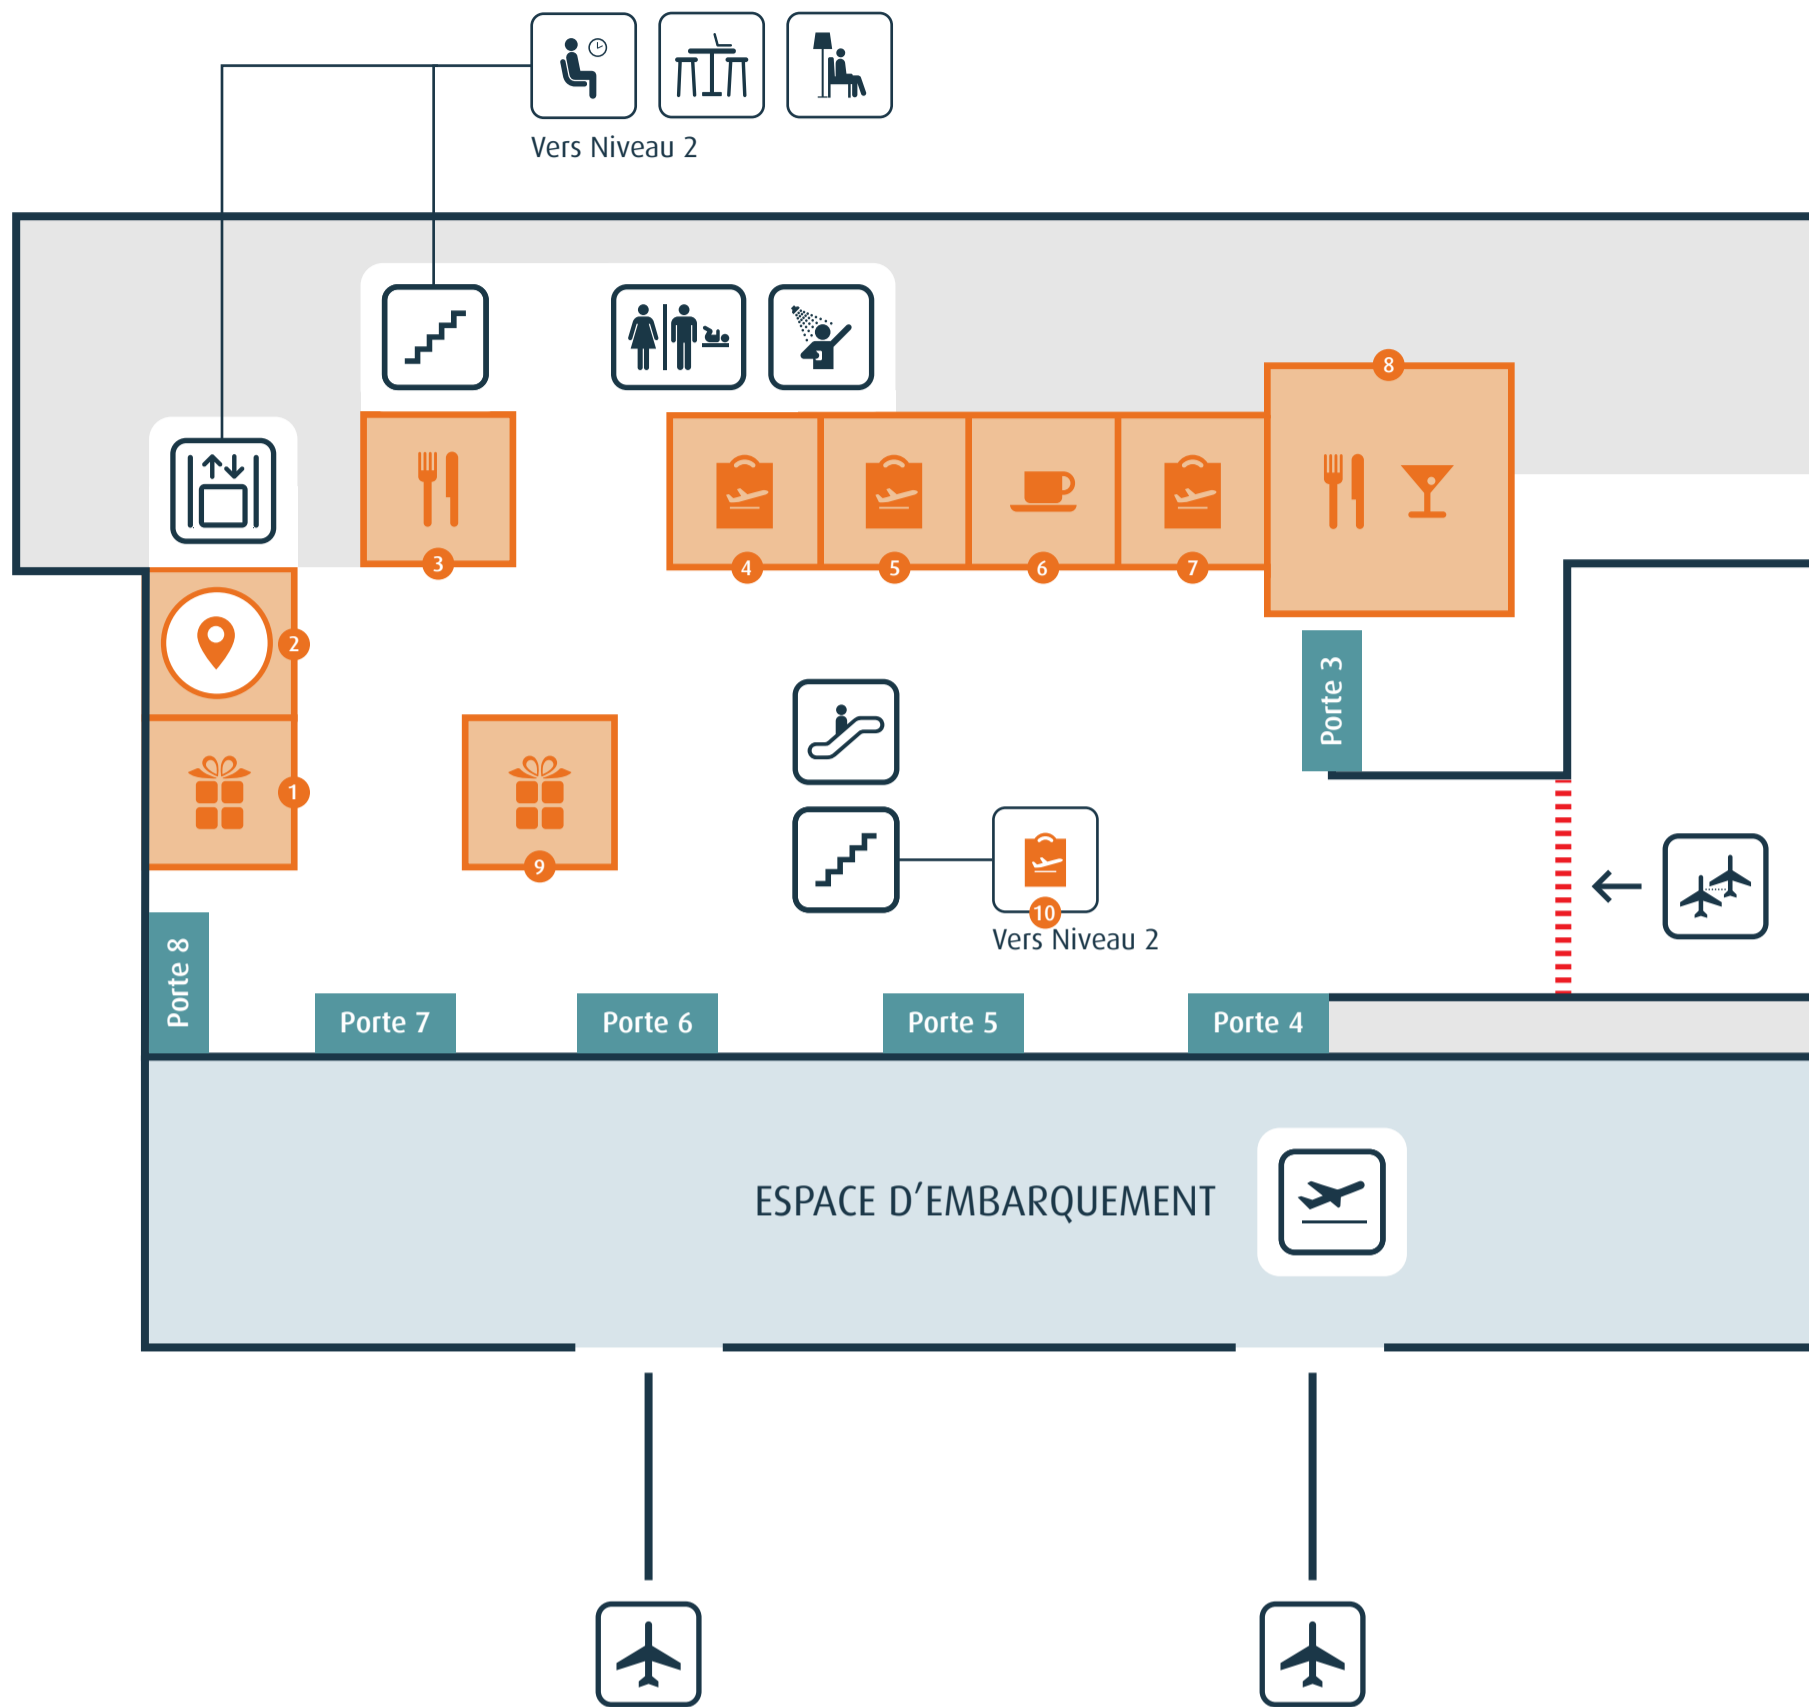

Zone d'embarquement

AÉROPORT DE LA RÉUNION ROLAND-GARROS

Boutiques et Restaurants

- | | |
|-----------------------------|---------------------|
| 1 Relay | 6 Illy caffè |
| 2 Escale Artisanat | 7 Pardon! Duty Free |
| 3 Le Bon Vol by Cap méchant | 8 Dodo to Go |
| 4 Narsy Duty Free Shop | 9 Soleil Réunion |
| 5 Marché péi Duty Free | 10 Aélia Duty Free |

Zone réservée - Embarquement

- | | | | |
|-----------|-------------------|-------------|-----------|
| Toilettes | Espace d'attente | Salons | Cafés |
| Douche | Espace de travail | Restaurants | Duty Free |
| Escalator | Départs | Boutiques | Bars |
| Escalier | Correspondances | | |