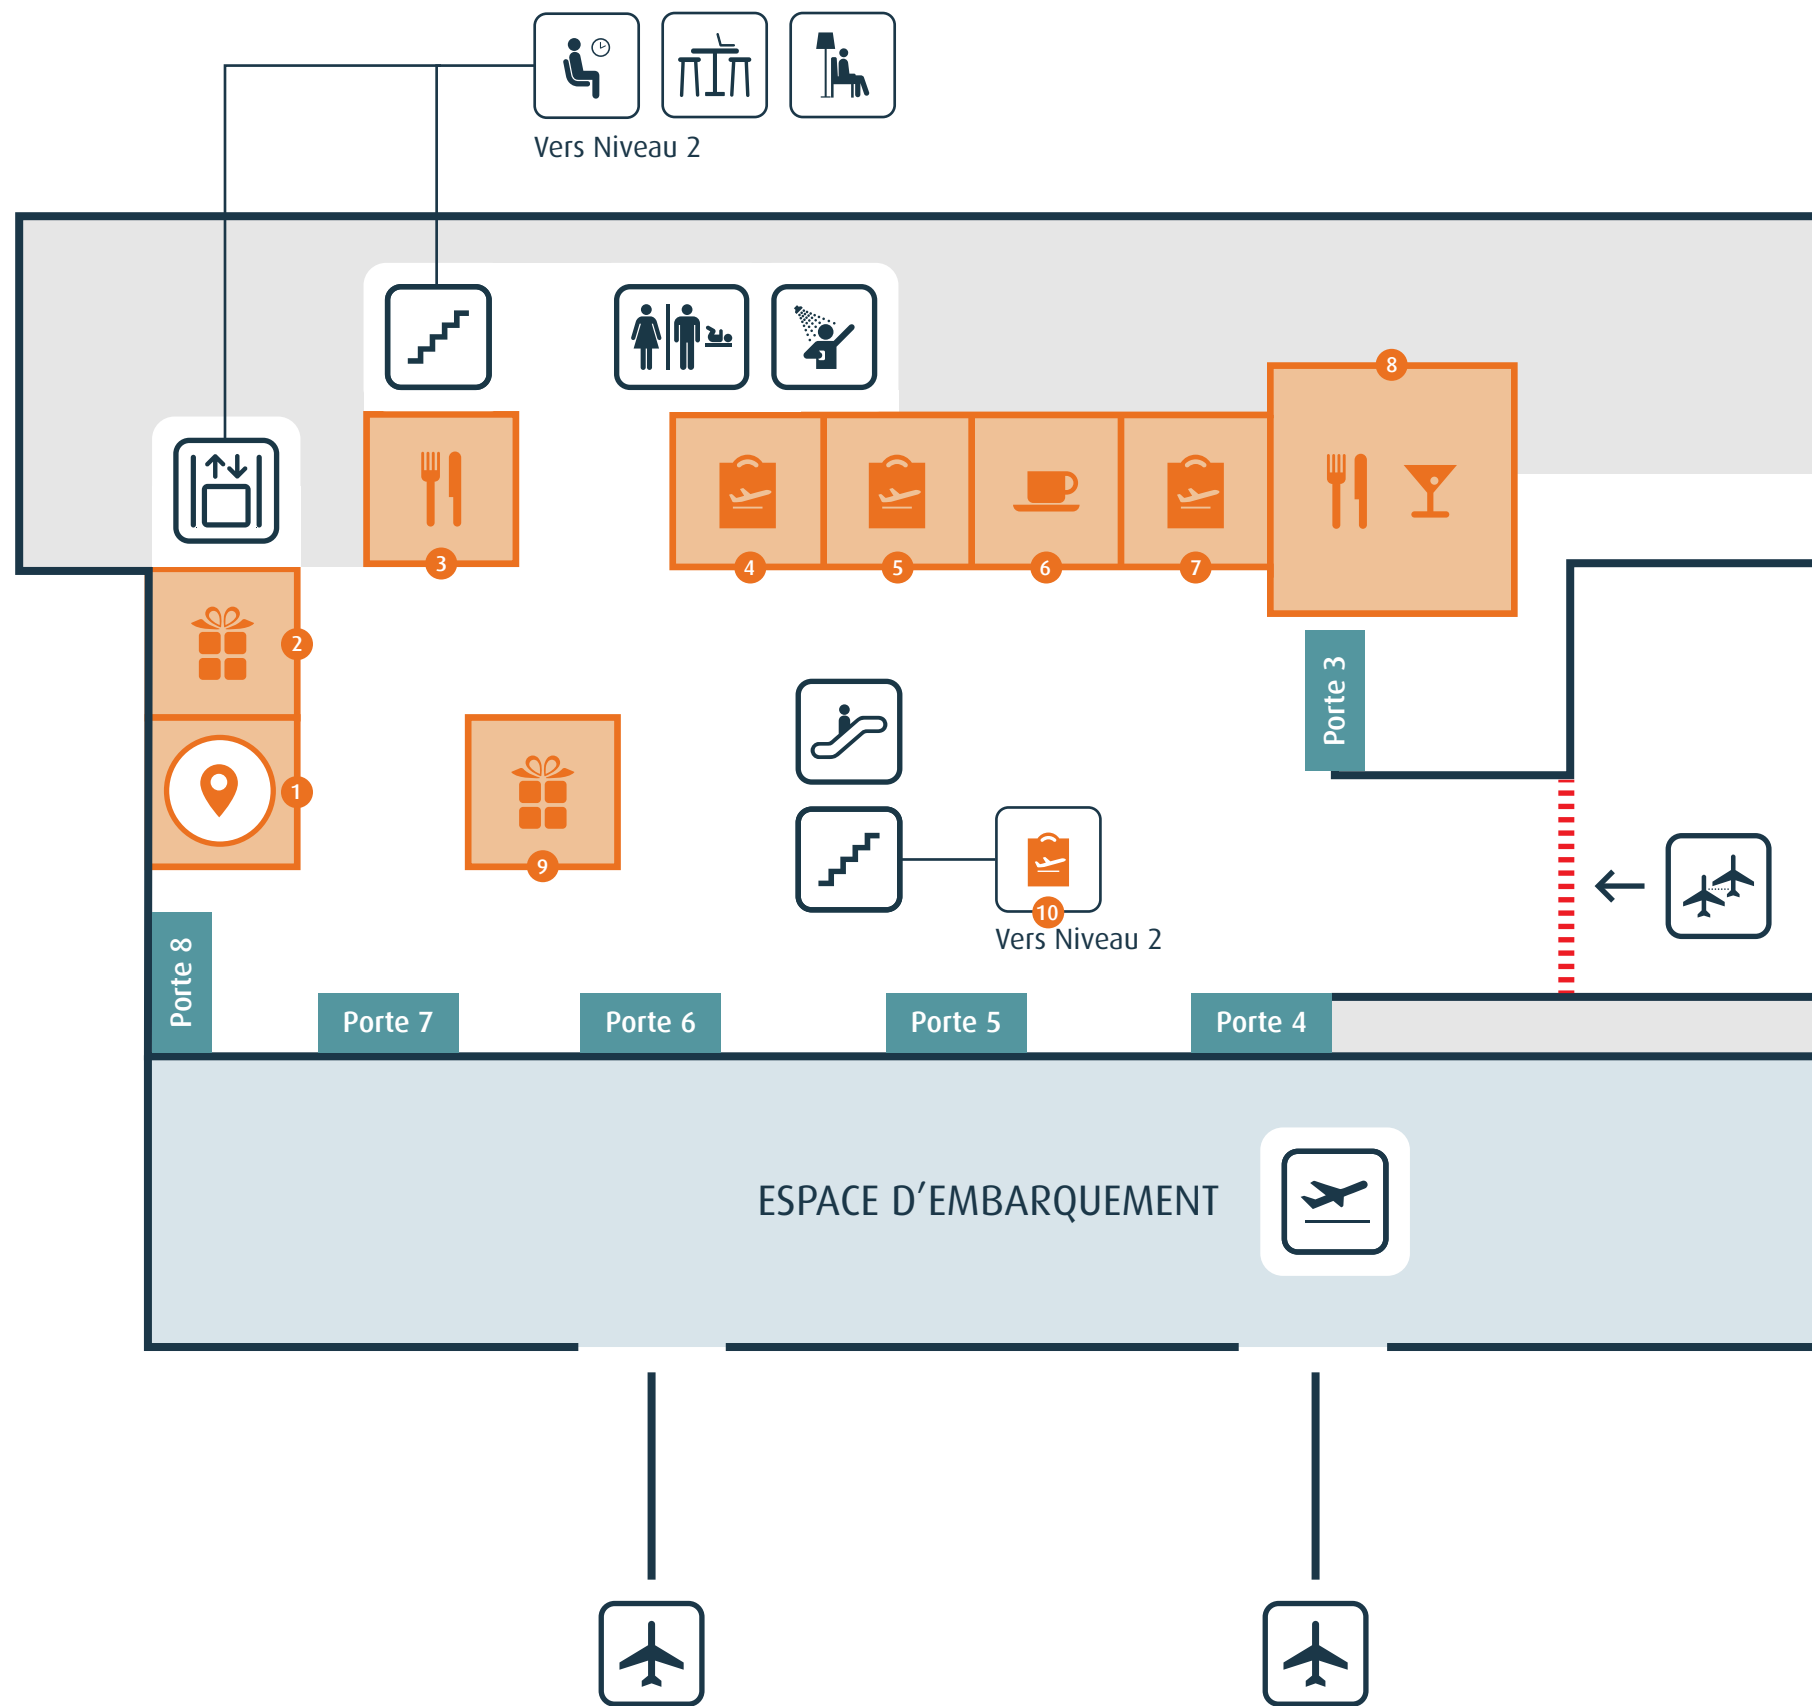

Zone d'embarquement

AÉROPORT DE LA RÉUNION ROLAND-GARROS

Boutiques et Restaurants

- | | |
|------------------------------------|----------------------------|
| 1 Relay | 6 Illy caffè |
| 2 Escale Artisanat | 7 Pardon! Duty Free |
| 3 Le Bon Vol by Cap méchant | 8 Dodo to Go |
| 4 Narsy Duty Free Shop | 9 Soleil Réunion |
| 5 Marché péi Duty Free | 10 Aélia Duty Free |

Zone réservée - Embarquement

- | | | | |
|-----------|-------------------|-------------|-----------|
| Toilettes | Espace d'attente | Salons | Cafés |
| Douche | Espace de travail | Restaurants | Duty Free |
| Escalator | Départs | Boutiques | Bars |
| Escalier | Correspondances | | |