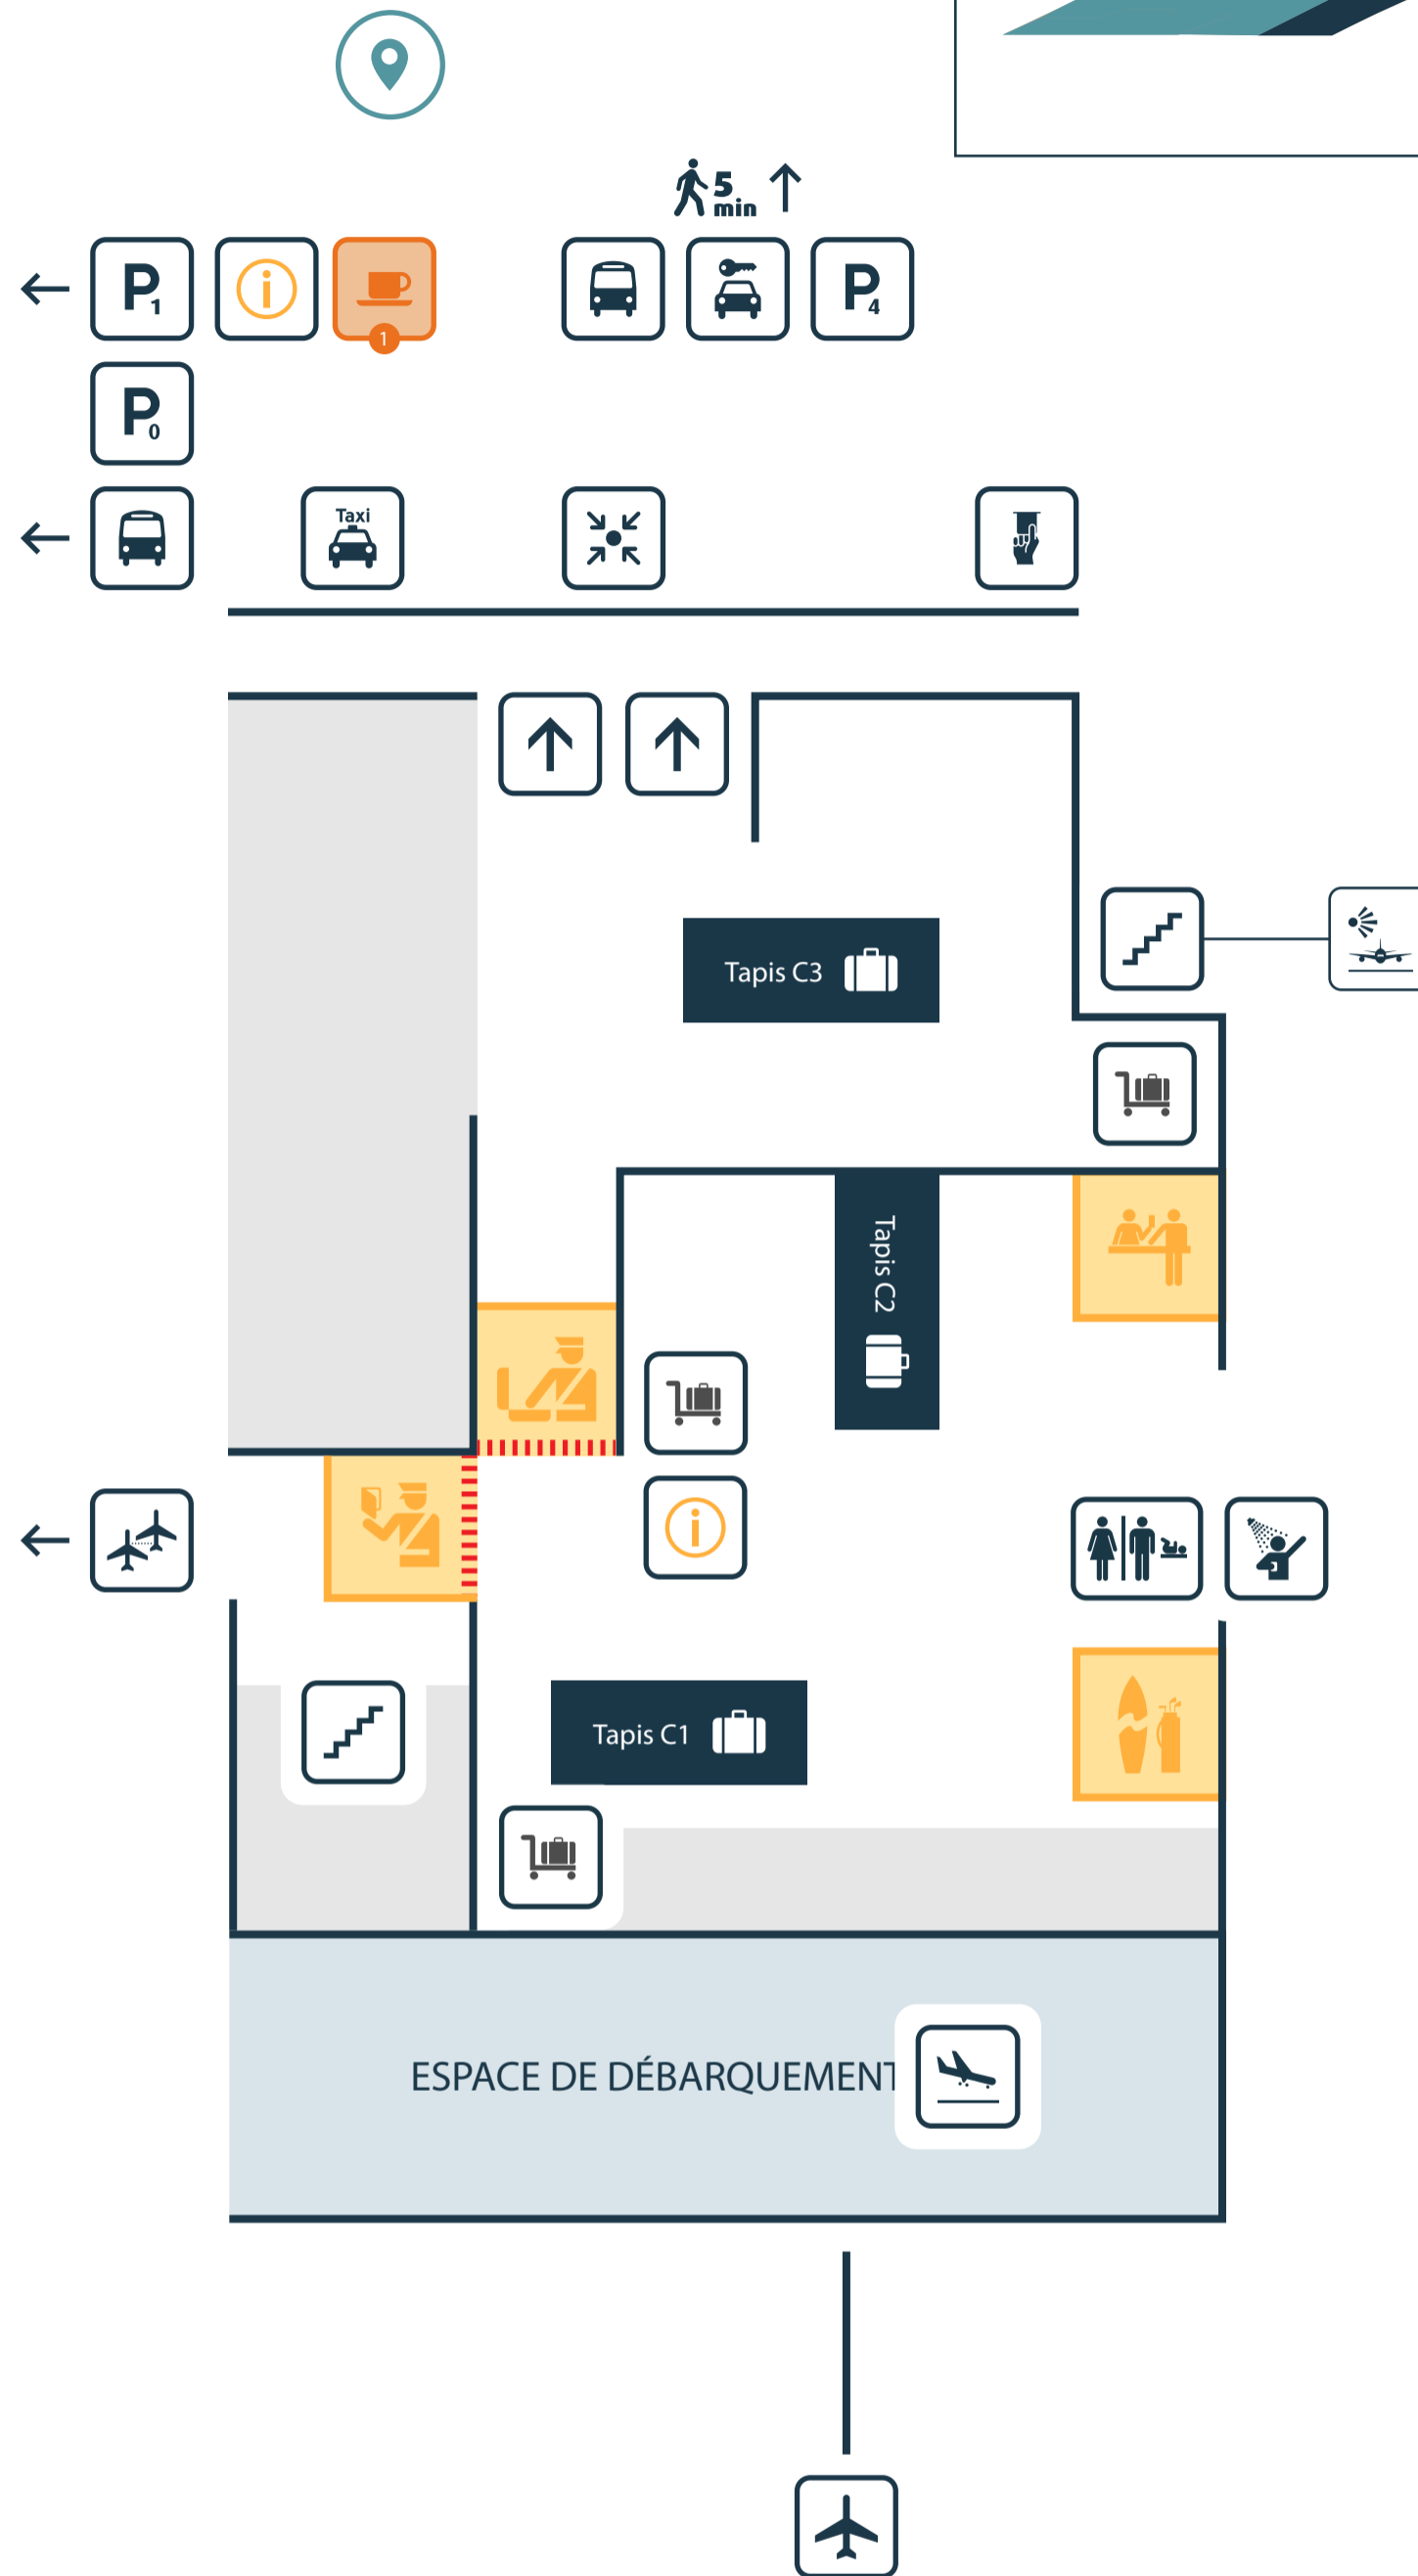

# Zone d'arrivée

AÉROPORT DE LA RÉUNION ROLAND GARROS

Zone réservée - Arrivées

## Cafés et Restaurants

- 1 L'Estafette Paulette

- |                      |                      |                         |                                 |
|----------------------|----------------------|-------------------------|---------------------------------|
| Location de voitures | Arrivées             | Toilettes               | Assistance bagage compagnies    |
| Taxis                | Correspondances      | Douche                  | Police aux frontières           |
| Sortie               | Parking Longue Durée | Bus/Cars                | Bagages hors format             |
| Parvis arrivée       | Parking Proximité    | Chariots                | Point d'information touristique |
| Escalier             | Dépose Minute        | Distributeur de billets | Douanes                         |
| Terrasse extérieure  |                      | Hélicoptères            | Cafés                           |