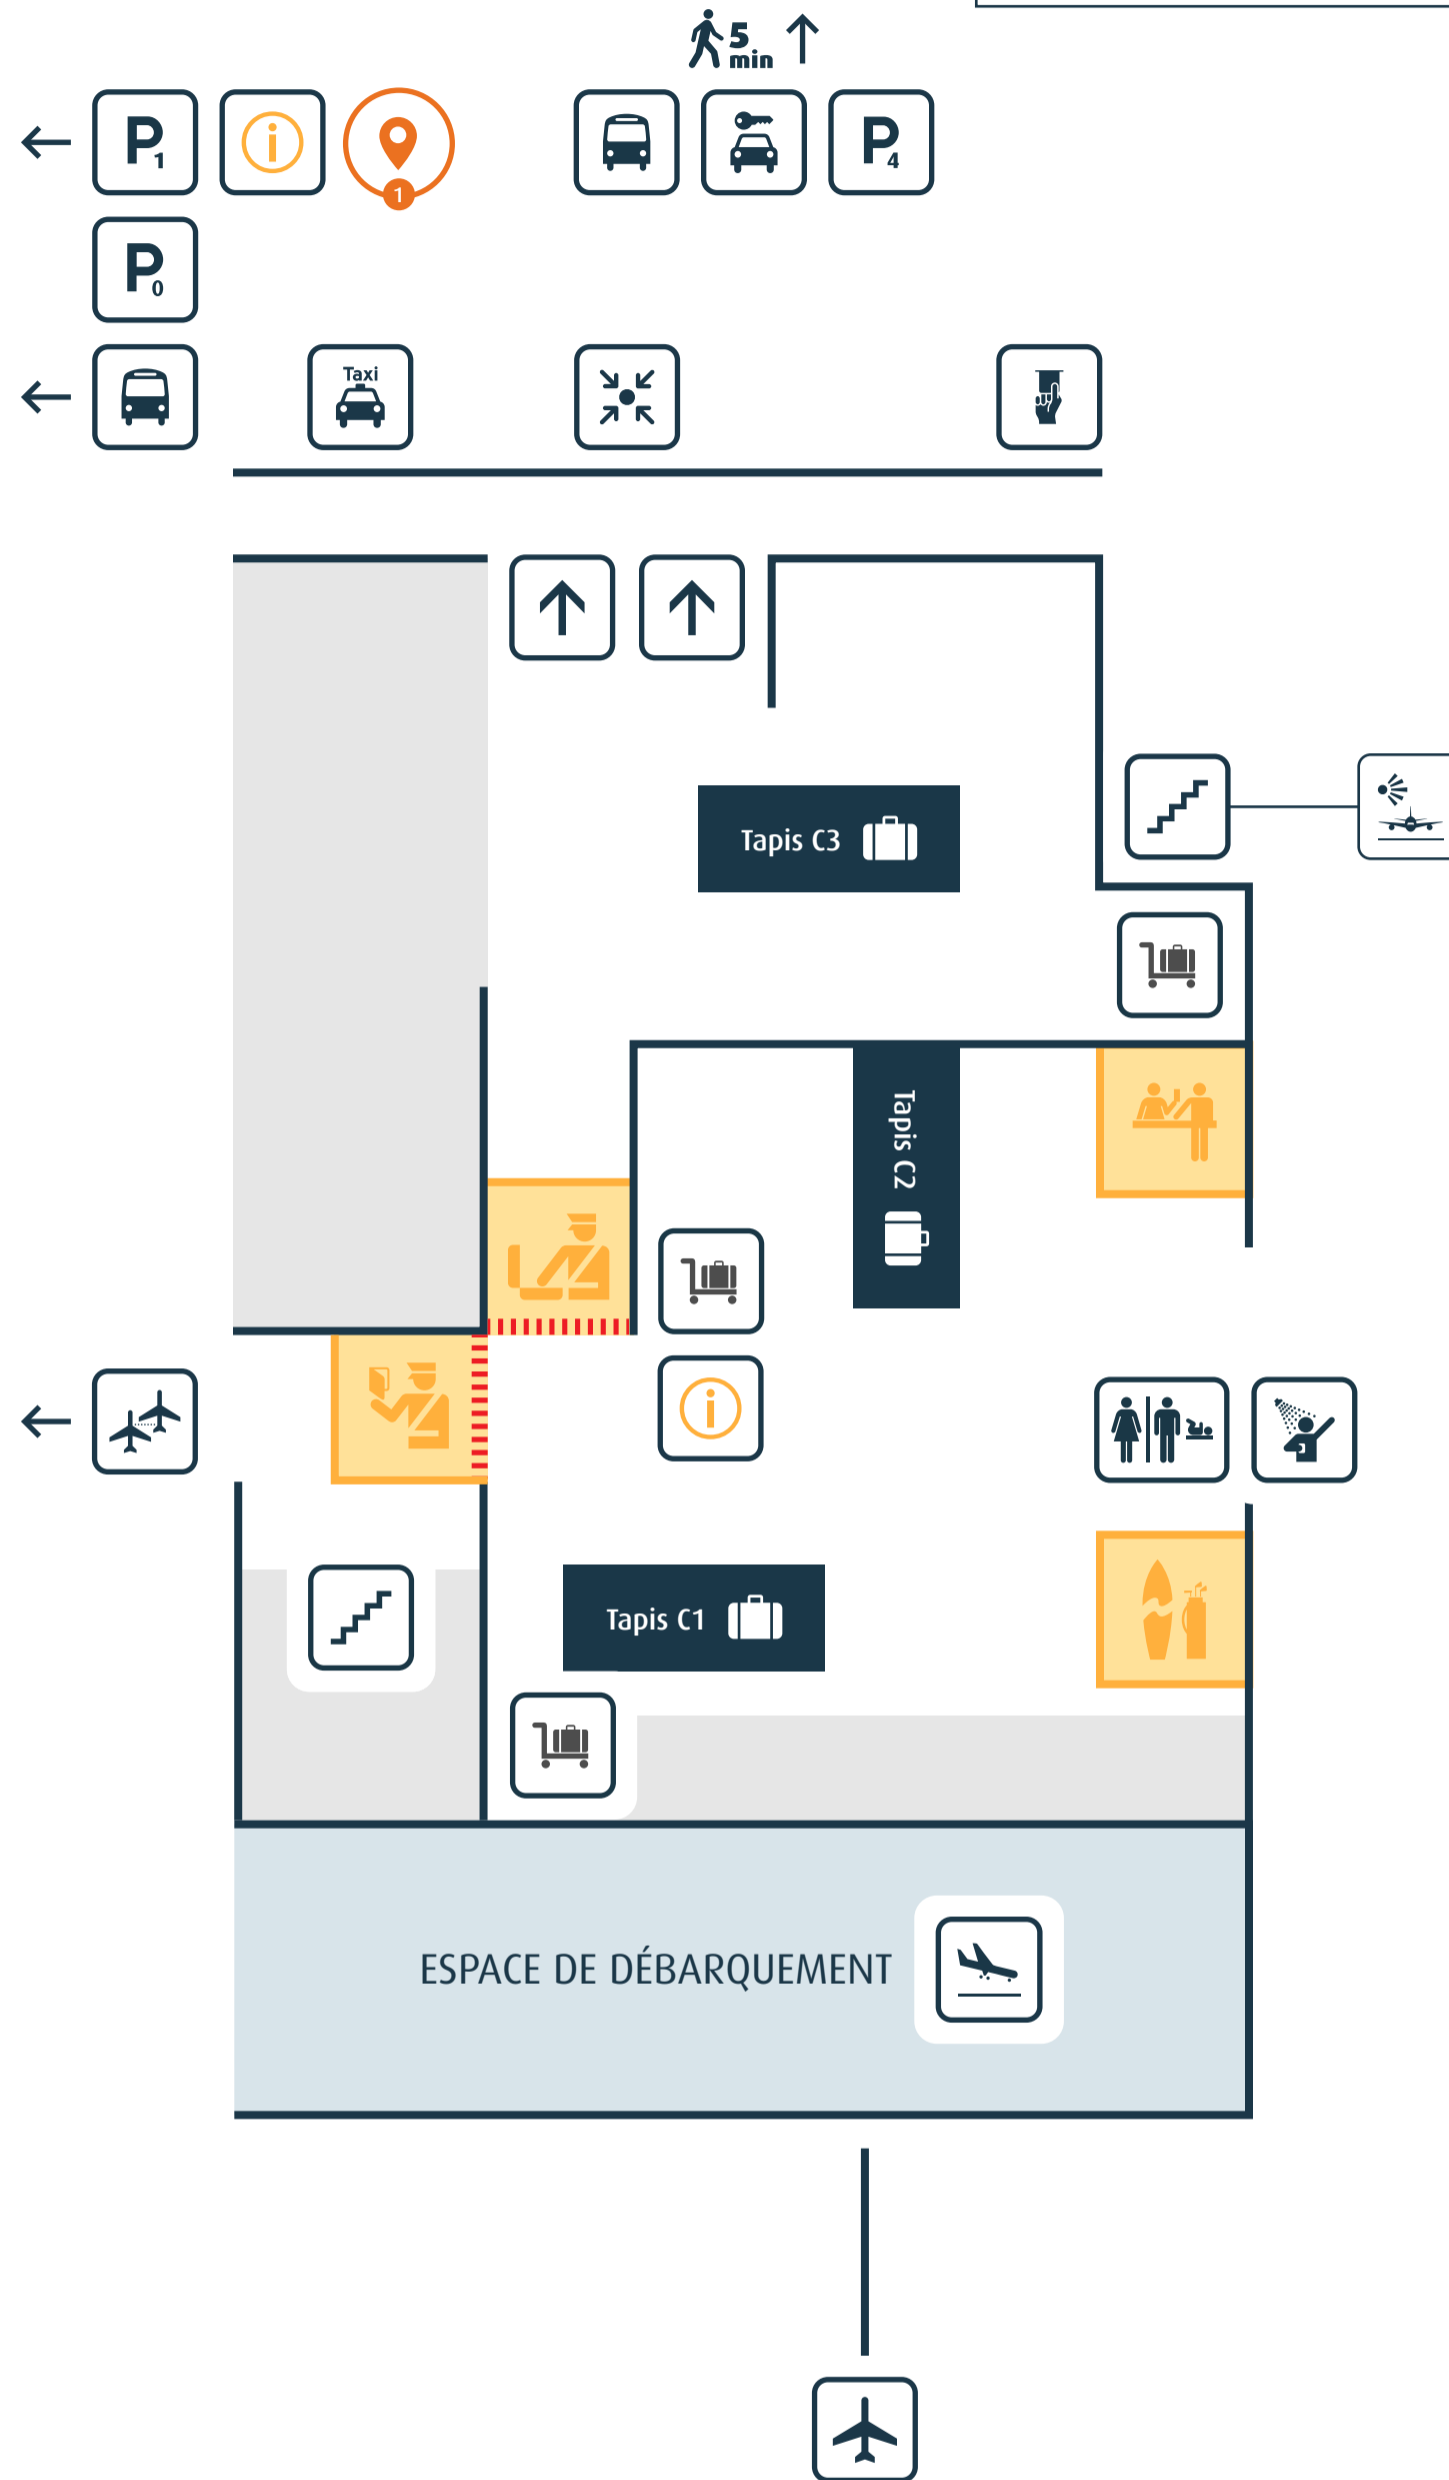

Zone d'arrivée

AÉROPORT DE LA RÉUNION ROLAND GARROS

Zone réservée - Arrivées

Cafés et Restaurants

- 1 L'Estafette Paulette

- | | | | |
|----------------------|----------------------|-------------------------|---------------------------------|
| Location de voitures | Arrivées | Toilettes | Assistance bagage compagnies |
| Taxis | Correspondances | Douche | Police aux frontières |
| Sortie | Parking Longue Durée | Bus/Cars | Bagages hors format |
| Parvis arrivée | Parking Proximité | Chariots | Point d'information touristique |
| Escalier | Dépose Minute | Distributeur de billets | Douanes |
| Terrasse extérieure | | | Cafés |