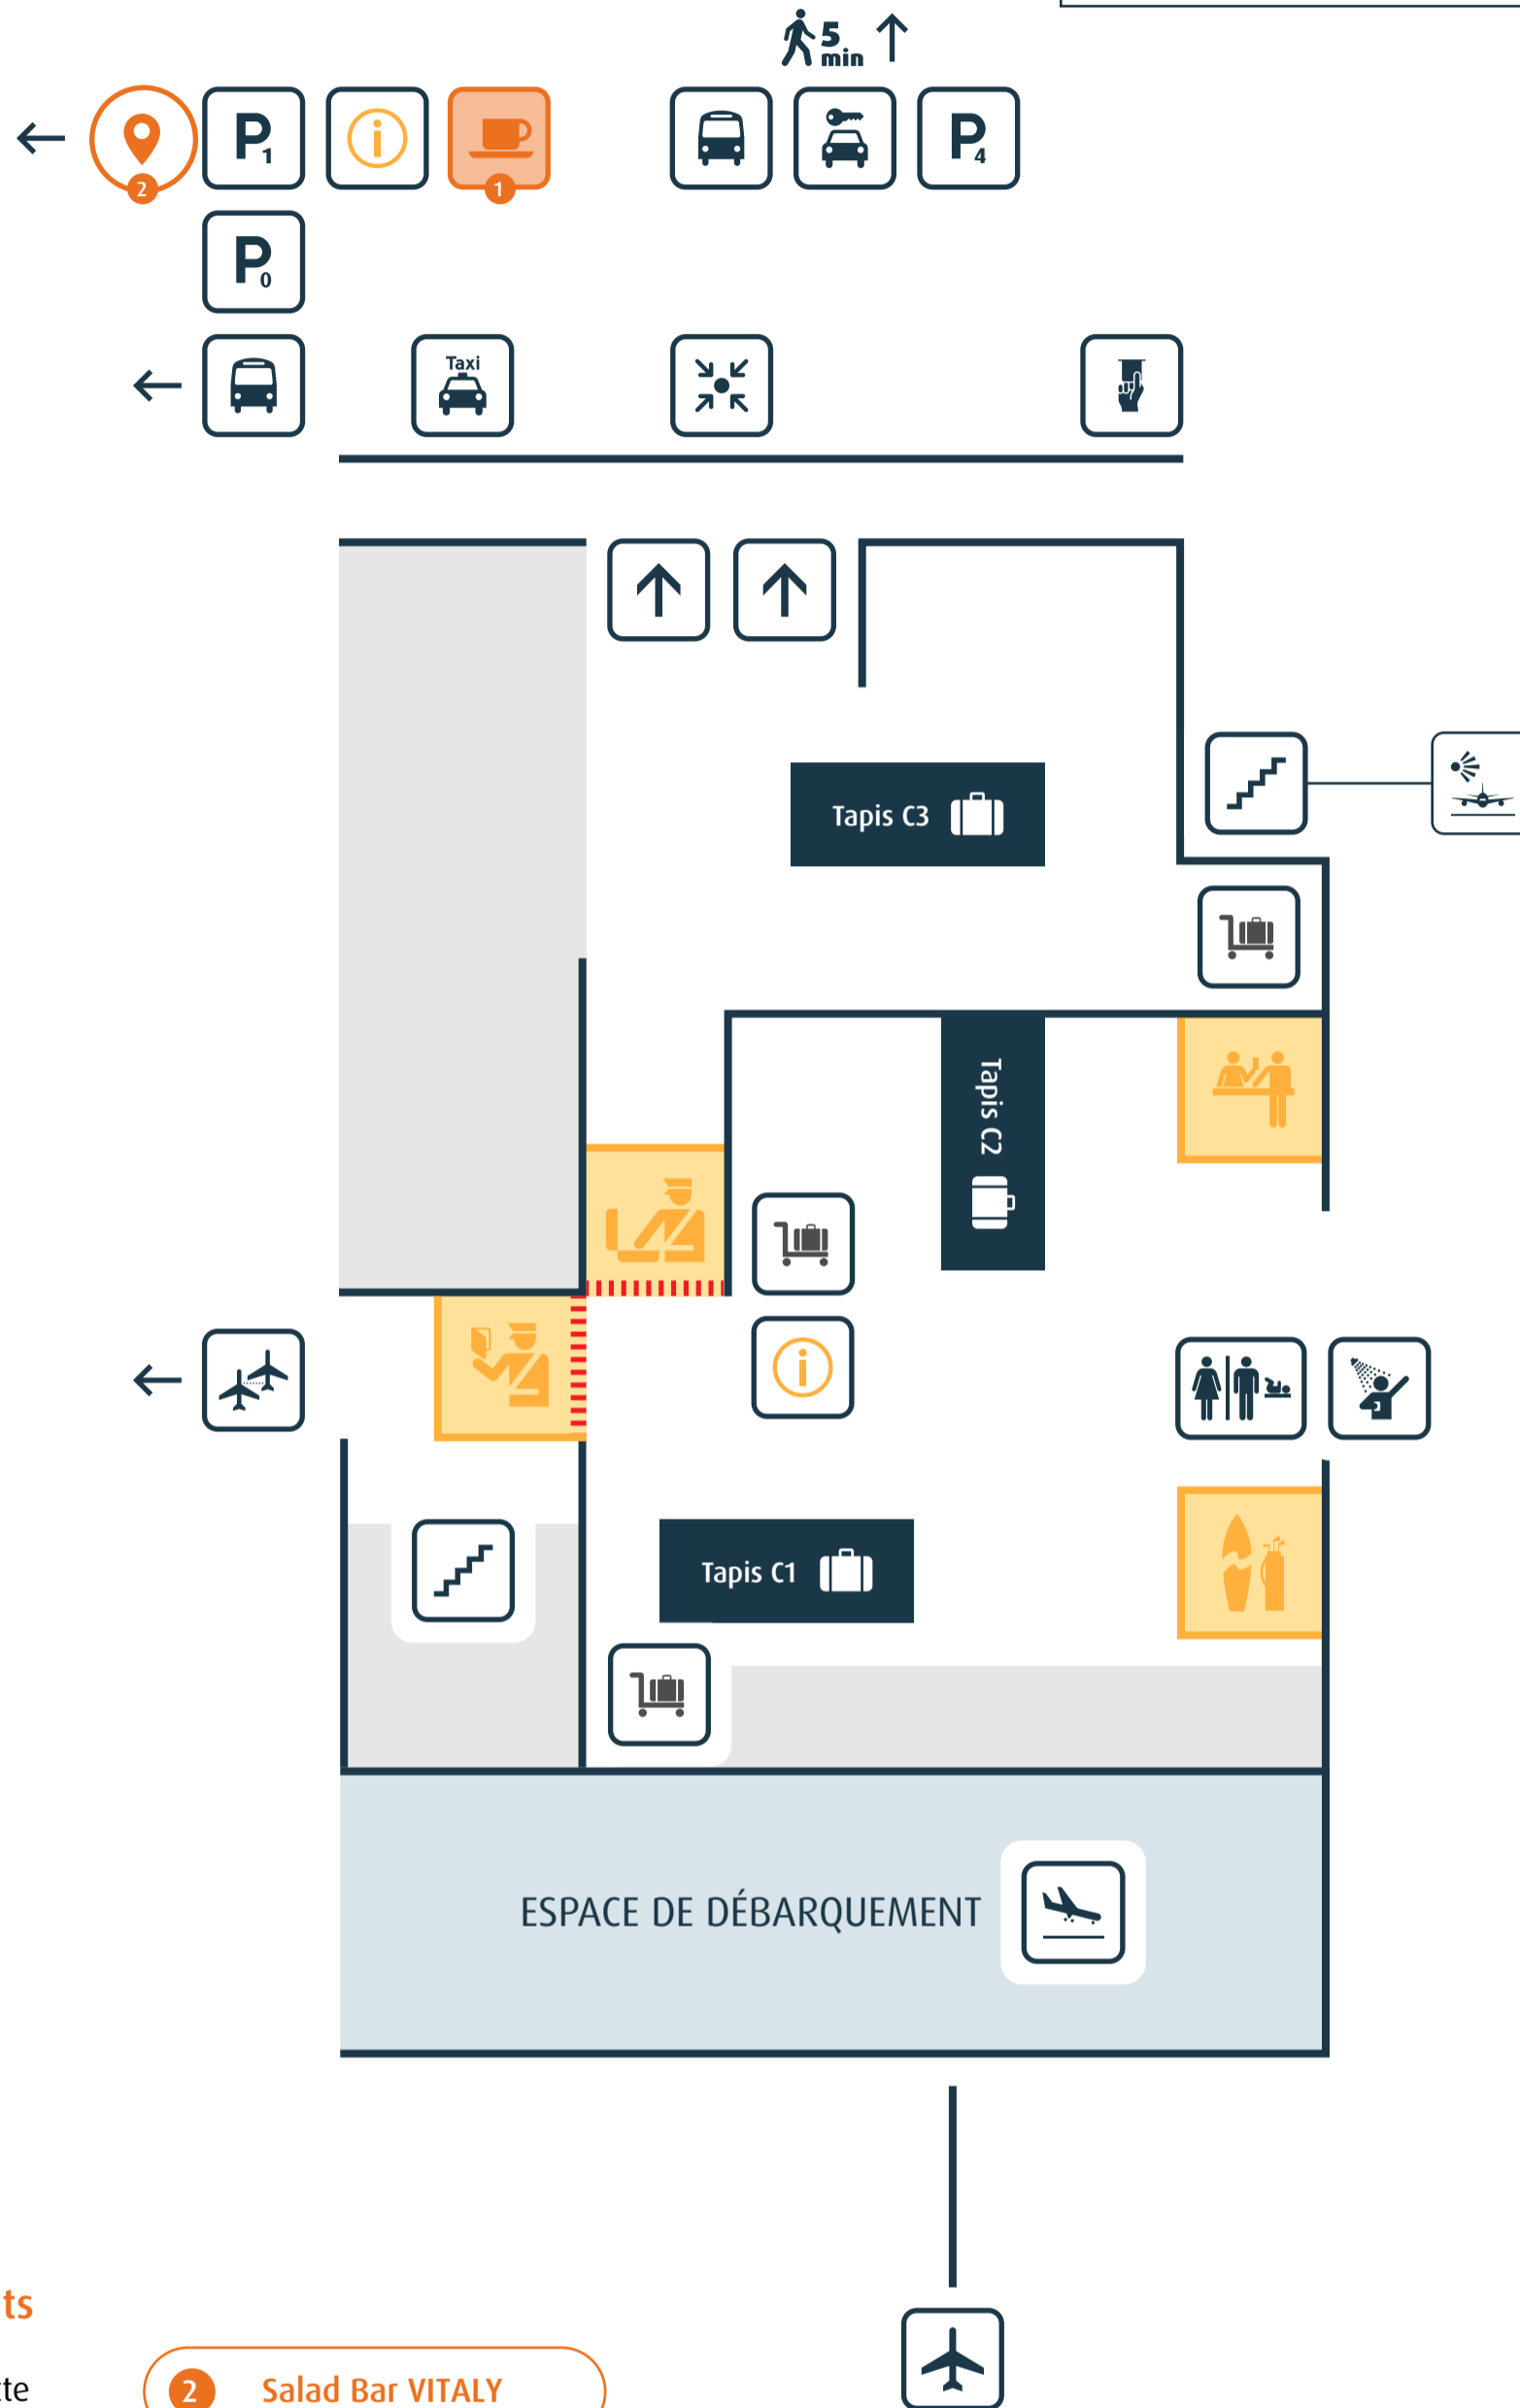

# Zone d'arrivée

AÉROPORT DE LA RÉUNION ROLAND GARROS

## Zone réservée - Arrivées

### Cafés et Restaurants

1 L'Estafette Paulette

2 Salad Bar VITALY

- |                      |                      |                         |                                 |
|----------------------|----------------------|-------------------------|---------------------------------|
| Location de voitures | Arrivées             | Toilettes               | Assistance bagage compagnies    |
| Taxis                | Correspondances      | Douche                  | Police aux frontières           |
| Sortie               | Parking Longue Durée | Bus/Cars                | Bagages hors format             |
| Parvis arrivée       | Parking Proximité    | Chariots                | Point d'information touristique |
| Escalier             | Dépose Minute        | Distributeur de billets | Douanes                         |
| Terrasse extérieure  |                      |                         | Cafés                           |