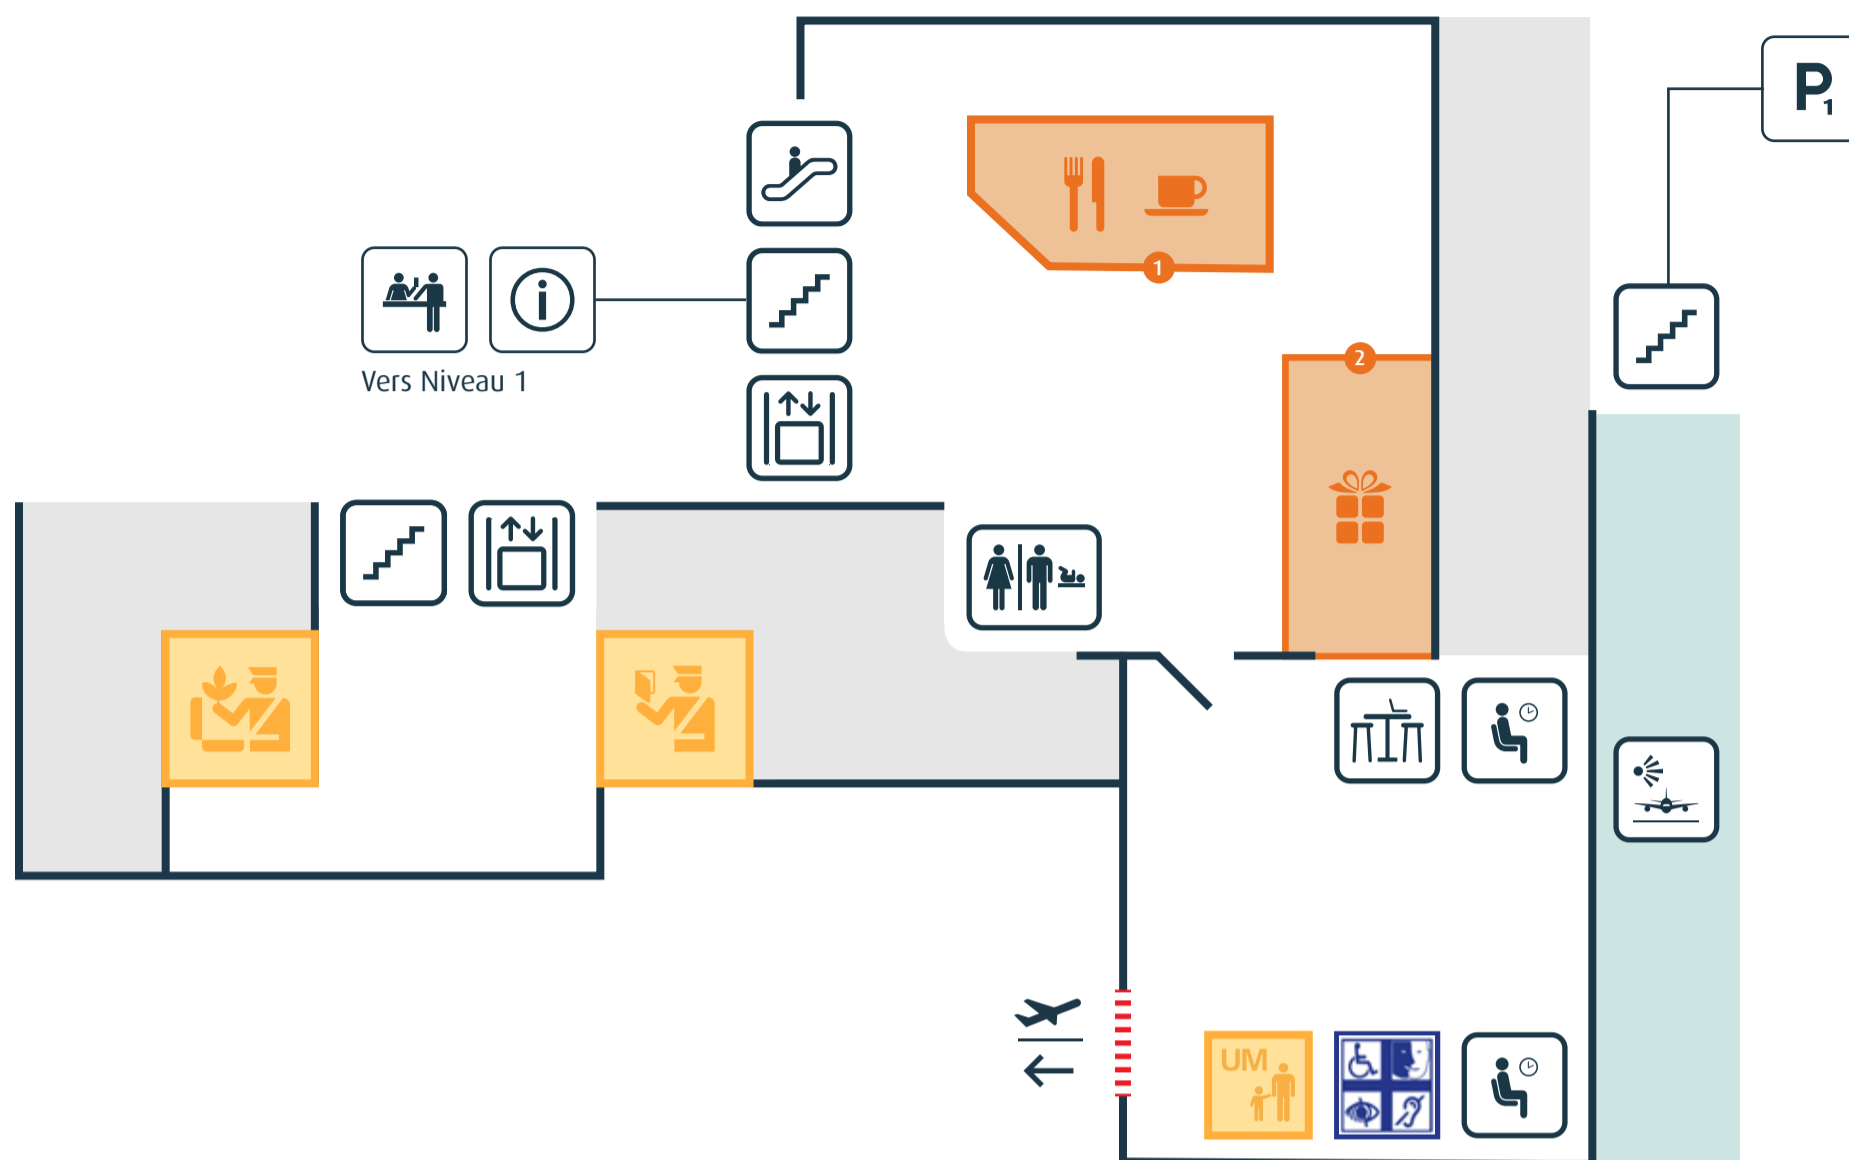

Zone publique

AÉROPORT DE LA RÉUNION ROLAND GARROS

Boutiques et Restaurants

- 1 Le Bon Vol by Cap Méchant
- 2 Relay

Zone publique - Kiss&Fly

- | | | | |
|------------------|-----------------------|----------------------|---|
| Escalator | Terrasse extérieure | Salle d'embarquement | DAAF (Direction de l'Alimentation, de l'Agriculture et de la Forêt) |
| Escalier | Parking Proximité | Accueil | Police Aux frontières |
| Ascenseur | Espace de travail | Restaurants | Enfants non accompagnés - Départs |
| Toilettes | Assistance PHMR | Cafés | |
| Espace d'attente | Zone d'enregistrement | Boutiques | |