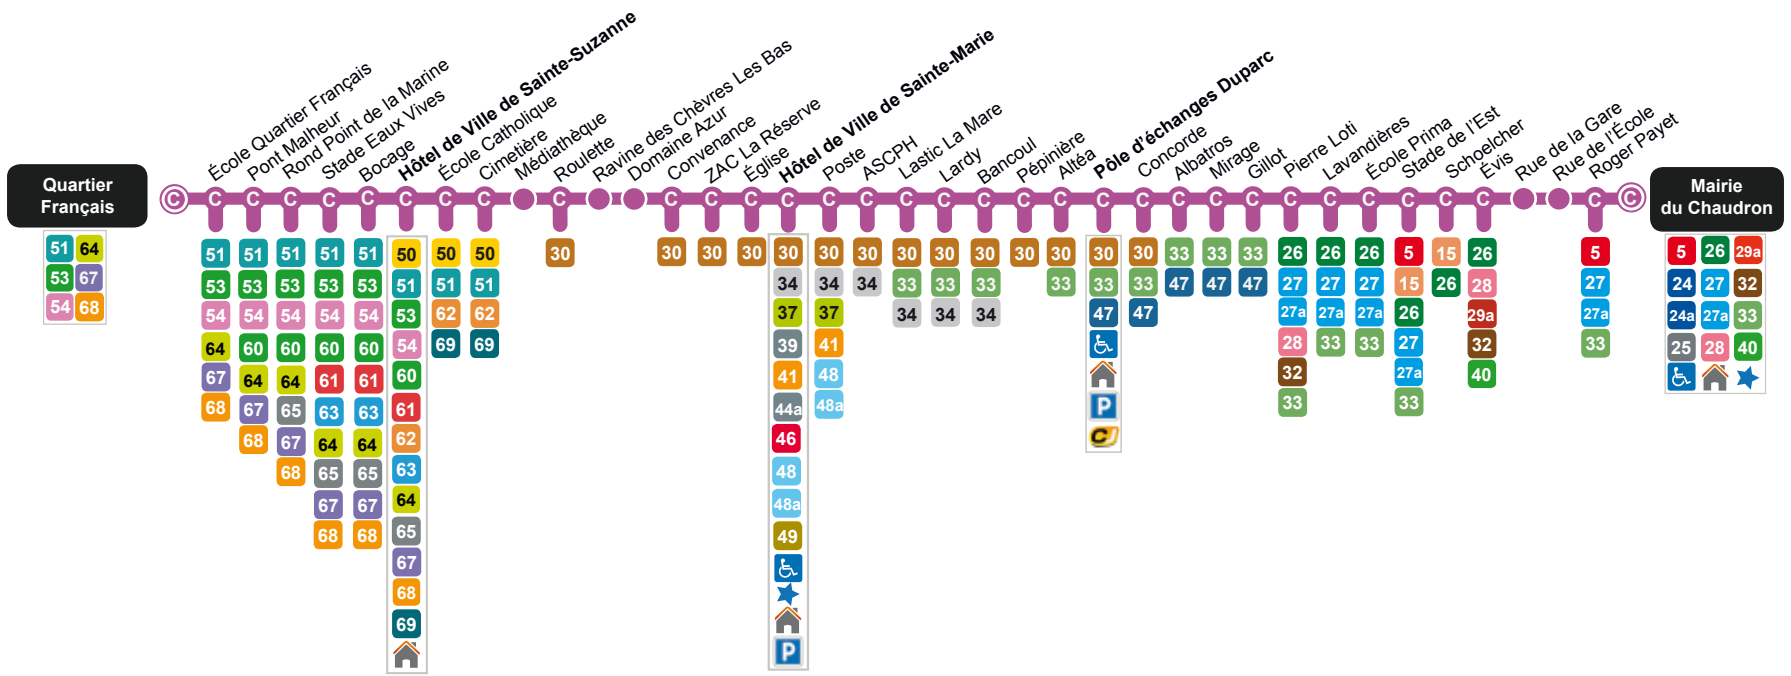

LIGNE 31

**Quartier Français
Mairie du Chaudron**

Quartier Français < Mairie du Chaudron

31
LIGNE

6 ESPACES BUS À VOTRE DISPOSITION

- Petit Marché
166, rue du Maréchal Leclerc 97400 Saint-Denis
- Chaudron
Mairie du Chaudron Rue Roger Payet
97490 Sainte-Clotilde
- Hôtel de Ville de Saint-Denis
4, rue Pasteur 97400 Saint-Denis

Ouvert du lundi au vendredi de 7h30 à 18h00 et le samedi de 8h30 à 12h00 et de 13h30 à 17h00.

- Hôtel de Ville de Sainte-Marie
Boulevard de la Fraternité 97438 Sainte-Marie
- Hôtel de Ville de Sainte-Suzanne
65 bis, avenue Pierre Mendès France
97441 Sainte-Suzanne

Ouverts du lundi au vendredi de 7h00 à 17h30 et le samedi de 8h00 à 12h00 et de 13h30 à 16h30.

- Pôle d'Échanges Duparc
1, rue Hélène Boucher
97438 Sainte-Marie

Ouvert du lundi au vendredi de 6h00 à 18h00 et le samedi de 8h00 à 12h00 et de 13h30 à 17h00.