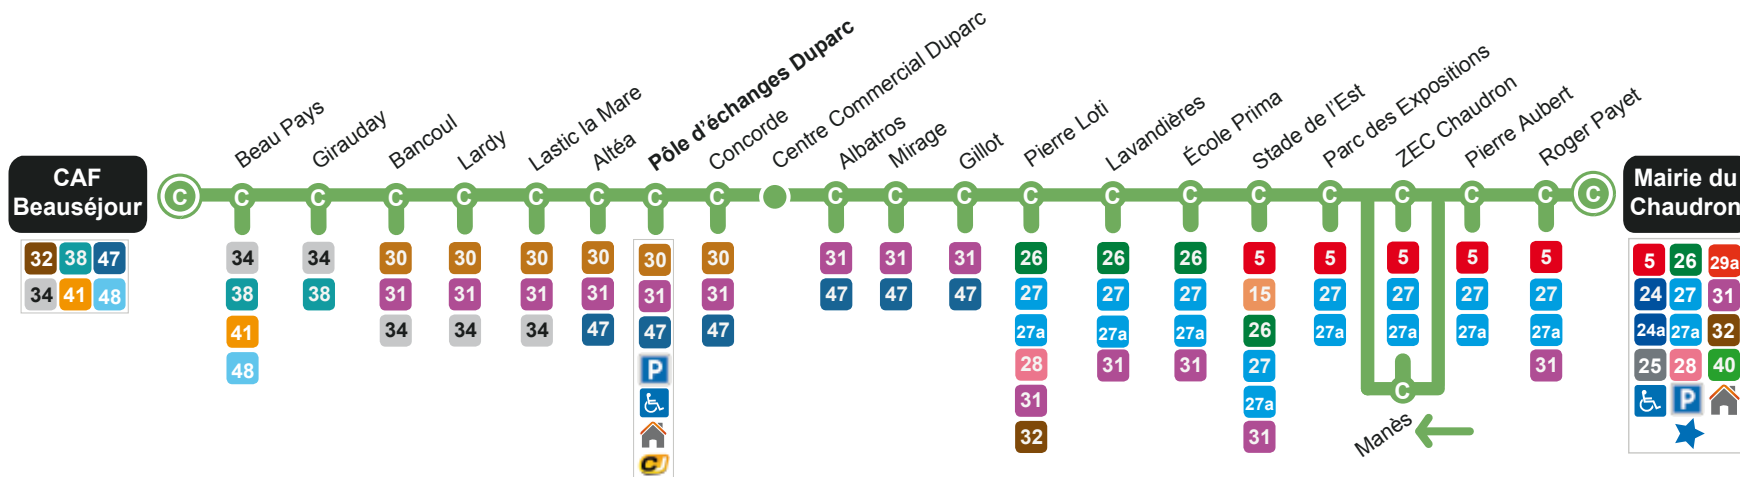

# LIGNE 33

## CAF Beauséjour Mairie du Chaudron

Horaires  
Edition Février 2019

CAF Beauséjour  
> Mairie du Chaudron

### 6 ESPACES BUS À VOTRE DISPOSITION

- Petit Marché  
166, rue du Maréchal Leclerc 97400 Saint-Denis
- Chaudron  
Mairie du Chaudron Rue Roger Payet  
97490 Sainte-Clotilde

Ouverts du lundi au vendredi de 7h30 à 18h00 et le samedi de 8h00 à 17h00.

Ouverts du lundi au vendredi de 7h00 à 17h30 et le samedi de 8h00 à 12h00 et de 13h30 à 16h30.

- Pôle d'Echanges Duparc  
1, rue Hélène Boucher  
97438 Sainte-Marie

Ouvert du lundi au vendredi de 6h00 à 18h00 et le samedi de 8h00 à 12h00 et de 13h30 à 17h00.